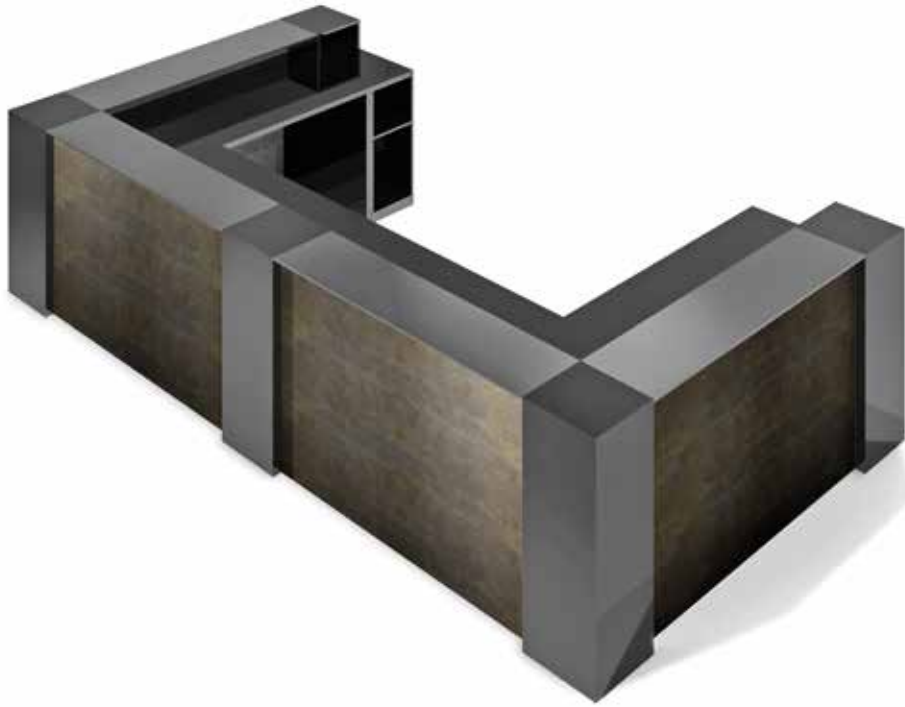

DESIGN FIRST.

Sq

wa

re

—

fit interiors

Square

Modulare Theke aus MFC mit LED-Beleuchtung.

Einige mögliche Kombinationen

A

B

C

**RFN00176****Front mit Arbeitsplatte und Top**

- Arbeitsplatte Höhe 778 mm
- Struktur und Top aus MFC

Abmessungen

B 900–1300 mm / T 800 mm / H 1120 mm