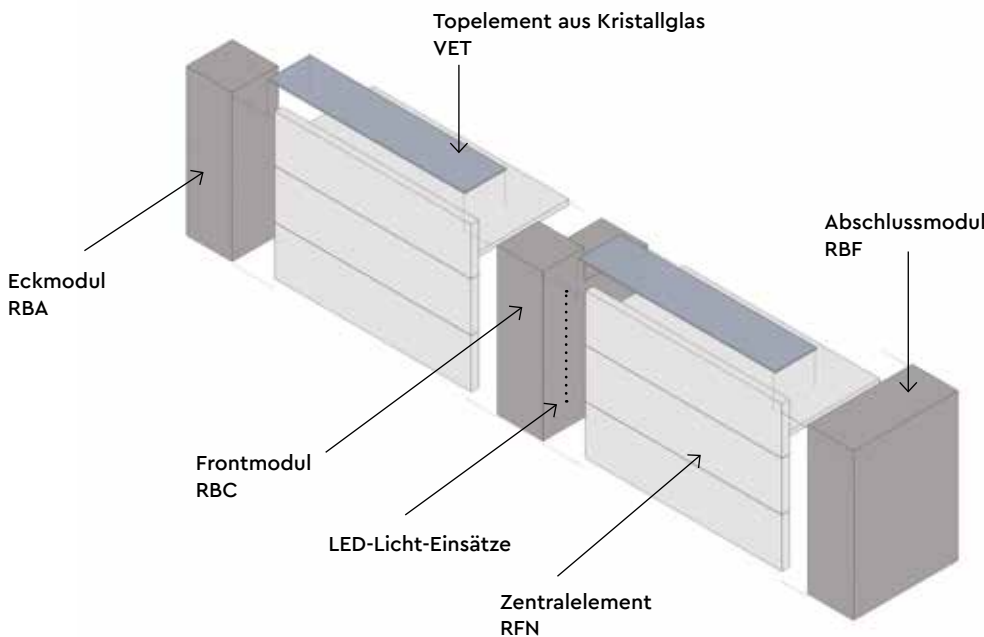

DESIGN FIRST.

Sq

wa

re

—

fit interiors

Square

Modulare Theke aus MFC mit LED-Beleuchtung.

Struktur

Ausführungen

Arbeitsplatte

Ausführungen

D143PS30
Grey

6577ST
Cashmere

Matt Black
Wax

White Wax

Einige mögliche Kombinationen

A

B

C

**RFN00176****Front mit Arbeitsplatte und Top**

- Arbeitsplatte Höhe 778 mm
- Struktur und Top aus MFC

Abmessungen

B 900–1300 mm / T 800 mm / H 1120 mm

**RFN00190****Front mit Arbeitsplatte und Top**

- Arbeitsplatte Höhe 918 mm
- Struktur und Top aus MFC

Abmessungen

B 900–1300 mm / T 800 mm / H 1120 mm

**RFN00276****Front mit Arbeitsplatte und Top**

- Arbeitsplatte Höhe 778 mm
- Struktur und Top aus MFC