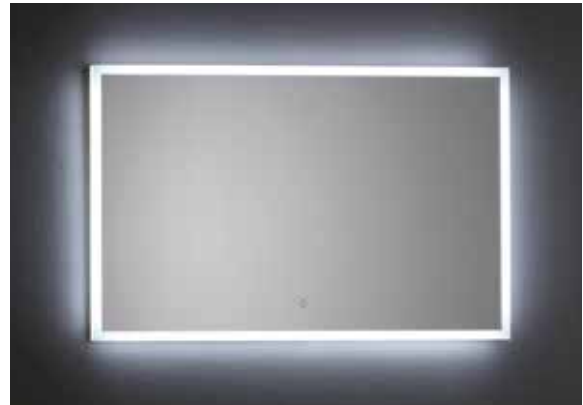

DESIGN FIRST.

— i s a r s o

fit interiors

fit interiors — designed and produced in italy

Solaris

Spiegel mit Plexiglaskante mit LED-Beleuchtung

Rahmen

Plexiglas

Weiss

Spiegel

Silber

SOLARIS 1

Spiegel mit Plexiglaskante mit LED-Beleuchtung

- Beleuchteter ON/OFF-Touchschalter
- Spiegeldicke mm 5
- Sicherheitsfolie
- LED-Temperatur 6000K
- 220V, CE, IP44

Abmessungen

B 600 mm / T 30 mm / H 600 mm

SOLARIS 2

Spiegel mit Plexiglaskante mit LED-Beleuchtung

- Beleuchteter ON/OFF-Touchschalter zur Farbauswahl
- Spiegeldicke mm 5
- Sicherheitsfolie
- Antibeschlag-Funktion
- LED-Temperatur Dual White Farbe 4000K oder 6000K
- 220V, CE, IP44
- Horizontale oder vertikale Befestigung

Abmessungen

B 800 mm / T 30 mm / H 600 mm

SOLARIS 3

Spiegel mit Plexiglaskante mit LED-Beleuchtung

- Beleuchteter ON/OFF-Touchschalter zur Farbauswahl
- Spiegeldicke mm 5
- Sicherheitsfolie
- Antibeschlag-Funktion
- LED-Temperatur Dual White Farbe 4000K oder 6000K
- 220V, CE, IP44
- Horizontale oder vertikale Befestigung