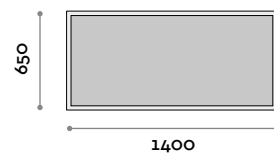

Abmessungen

B 1000 mm / T 30 mm / H 600 mm

SOLARIS 4**Spiegel mit Plexiglaskante mit LED-Beleuchtung**

- Beleuchteter ON/OFF-Touchschalter zur Farbauswahl
- Spiegeldicke mm 5
- Sicherheitsfolie
- Antibeschlag-Funktion
- LED-Temperatur Dual White Farbe 4000K oder 6000K
- 220V, CE, IP44
- Horizontale oder vertikale Befestigung

Abmessungen

B 1200 mm / T 30 mm / H 600 mm

**SOLARIS 5****Spiegel mit Plexiglaskante mit LED-Beleuchtung**

- Beleuchteter ON/OFF-Touchschalter zur Farbauswahl
- Spiegeldicke mm 5
- Sicherheitsfolie
- Antibeschlag-Funktion
- LED-Temperatur Dual White Farbe 4000K oder 6000K
- 220V, CE, IP44
- Horizontale oder vertikale Befestigung

Abmessungen

B 1400 mm / T 30 mm / H 650 mm

**SOLARIS 6****Spiegel mit Plexiglaskante mit LED-Beleuchtung**

- Beleuchteter ON/OFF-Touchschalter zur Farbauswahl
- Spiegeldicke mm 5
- Sicherheitsfolie
- Antibeschlag-Funktion
- LED-Temperatur Dual White Farbe 4000K oder 6000K
- 220V, CE, IP44
- Horizontale oder vertikale Befestigung