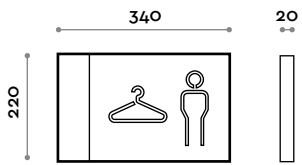

SIGN2M

Mannschild für Umkleieraum

- Metallrahmenschild mit Piktogrammen aus Durchgangsloch auf Metallblech
- Schwarz lackiert
- Universelle Befestigung rechts und links

Abmessungen

B 340 mm / T 20 mm / H 220 mm

SIGN2W

Frauenschild für Umkleieraum

- Metallrahmenschild mit Piktogrammen aus Durchgangsloch auf Metallblech
- Schwarz lackiert
- Universelle Befestigung rechts und links

Abmessungen

B 340 mm / T 20 mm / H 220 mm