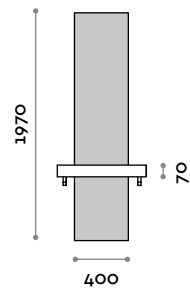

#### Abmessungen

B 700 mm / T 300 mm / H 1970 mm

#### Abmessungen

B 1400 mm / T 300 mm / H 1970 mm

Wandspiegel mit Konsole

Platte

Standardausführungen

THE SWATCH BOOK

Spiegel

Silber

**Doppelwandspiegel mit Konsole**

- Spiegel auf MFC-Platte geklebt
- Konsole aus Edelstahl
- 2 Haartrockner-Haltehülsen

**Abmessungen**

B 1320–1500 mm / T 201 mm / H 2070 mm

Konsole aus Edelstahl mit Haartrockner-Halteöffnung