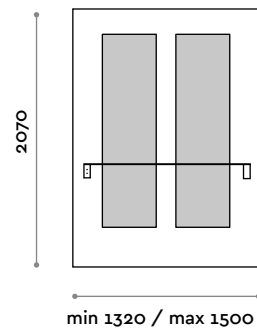

#### Abmessungen

B 700 mm / T 300 mm / H 1970 mm

#### Abmessungen

B 1400 mm / T 300 mm / H 1970 mm

Wandspiegel mit Konsole

Platte

Standardausführungen

THE SWATCH BOOK

Spiegel

Silber

Konsole

Edelstahl

**SHARPF S**

**Einzelwandspiegel mit Konsole**

- Spiegel auf MFC-Platte geklebt
- Konsole aus Edelstahl
- 1 Haartrockner-Haltehülse

**Abmessungen**

B 700–1100 mm / T 201 mm / H 2070 mm

**SHARPF D**

**Doppelwandspiegel mit Konsole**

- Spiegel auf MFC-Platte geklebt
- Konsole aus Edelstahl
- 2 Haartrockner-Haltehülsen

**Abmessungen**

B 1320–1500 mm / T 201 mm / H 2070 mm

Konsole aus Edelstahl mit Haartrockner-Halteöffnung