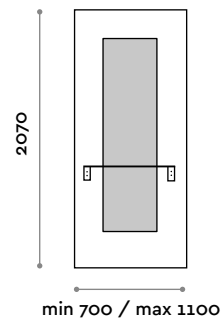

#### Abmessungen

B 700 mm / T 300 mm / H 1970 mm

#### Abmessungen

B 1400 mm / T 300 mm / H 1970 mm

Wandspiegel mit Konsole

Platte

Standardausführungen

THE SWATCH BOOK

Spiegel

Silber

Konsole

Edelstahl

**SHARPF S**

**Einzelwandspiegel mit Konsole**

- Spiegel auf MFC-Platte geklebt
- Konsole aus Edelstahl
- 1 Haartrockner-Haltehülse

**Abmessungen**

B 700–1100 mm / T 201 mm / H 2070 mm

**SHARPF D**

**Doppelwandspiegel mit Konsole**

- Spiegel auf MFC-Platte geklebt
- Konsole aus Edelstahl
- 2 Haartrockner-Haltehülsen

**Abmessungen**

B 1320–1500 mm / T 201 mm / H 2070 mm

Konsole aus Edelstahl mit Haartrockner-Halteöffnung