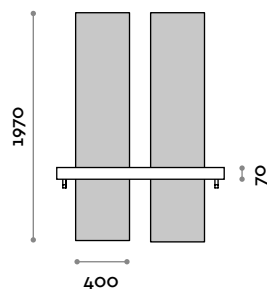

#### Abmessungen

B 700 mm / T 300 mm / H 1970 mm

#### Abmessungen

B 1400 mm / T 300 mm / H 1970 mm

Wandspiegel mit Konsole

Platte

Standardausführungen

THE SWATCH BOOK

Spiegel

Silber