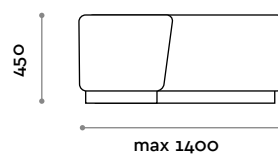

Abmessungen

B bis zu 1400 mm / T bis zu 1400 mm / H 450 mm