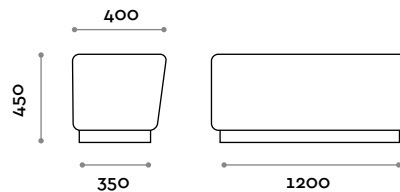

B 800 mm / T 400 mm / H 450 mm

PSG120S

Gepolsterte Einzelsitzbank aus Kunstleder

- Feuerhemmendes Kunstleder (zertifiziert nach UNI 9175 Klasse 1IM)

Abmessungen

B 1200 mm / T 400 mm / H 450 mm

PSGAN

Gepolsterte Ecksitzbank aus Kunstleder

- Feuerhemmendes Kunstleder (zertifiziert nach UNI 9175 Klasse 1IM)

Abmessungen

B bis zu 1400 mm / T bis zu 1400 mm / H 450 mm

follow us

**fit
interiors**

**furniture for gyms,
health and golf clubs,
spa&wellness, hotel,
medical and corporate**