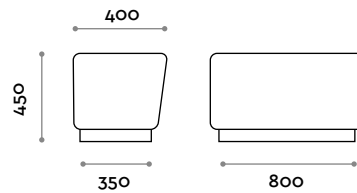

B 800 mm / T 400 mm / H 450 mm

PSG120S

Gepolsterte Einzelsitzbank aus Kunstleder

- Feuerhemmendes Kunstleder (zertifiziert nach UNI 9175 Klasse 1IM)

Abmessungen

B 1200 mm / T 400 mm / H 450 mm

PSGAN

Gepolsterte Ecksitzbank aus Kunstleder