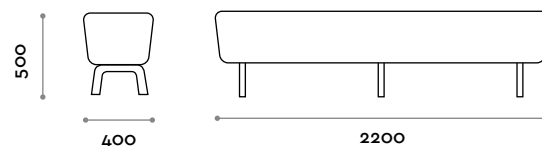

Abmessungen

B 1600 mm / T 400 mm / H 500 mm

PONY220

Sitzbank aus Kunstleder, Bockstil

- Rahmen und Beine aus durchgefärbtem Okoumè-Sperrholz, transparent matt
- Feuerhemmende Kunstleder-Polsterung (Zertifizierung UNI 9175 Klasse 1IM)

Abmessungen

B 2200 mm / T 400 mm / H 500 mm

follow us

**fit
interiors**

**furniture for gyms,
health and golf clubs,
spa&wellness, hotel,
medical and corporate**

visit www.fitinteriors.com