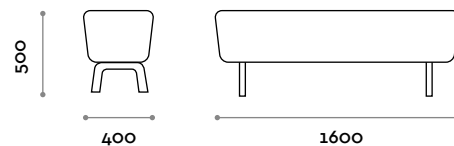

Natur

Sitzbereich

Ecoleder

THE SWATCH BOOK

PONY160

Sitzbank aus Kunstleder, Bockstil

- Rahmen und Beine aus durchgefärbtem Okoumè-Sperrholz, transparent matt
- Feuerhemmende Kunstleder-Polsterung (Zertifizierung UNI 9175 Klasse 1IM)

Abmessungen

B 1600 mm / T 400 mm / H 500 mm

PONY220

Sitzbank aus Kunstleder, Bockstil

- Rahmen und Beine aus durchgefärbtem Okoumè-Sperrholz, transparent matt
- Feuerhemmende Kunstleder-Polsterung (Zertifizierung UNI 9175 Klasse 1IM)

Abmessungen

B 2200 mm / T 400 mm / H 500 mm

follow us

**fit
interiors**

**furniture for gyms,
health and golf clubs,
spa&wellness, hotel,
medical and corporate**

visit www.fitinteriors.com