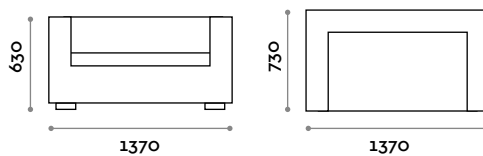

THE SWATCH BOOK

DV90

Sessel aus Kunstleder

- Polsterung mit hoher Dichte
- Feuerhemmendes Kunstleder (zertifiziert nach UNI 9175 Klasse 1IM)

Abmessungen

B 860 mm / T 730 mm / H 630 mm

DV137

Zweisitzer-Sofa aus Kunstleder

- Polsterung mit hoher Dichte
- Feuerhemmendes Kunstleder (zertifiziert nach UNI 9175 Klasse 1IM)

Abmessungen

B 1370 mm / T 730 mm / H 630 mm

**DV161****Zweisitzer-Sofa aus Kunstleder**

- Polsterung mit hoher Dichte
- Feuerhemmendes Kunstleder (zertifiziert nach UNI 9175 Klasse 1IM)

Abmessungen

B 1610 mm / T 730 mm / H 630 mm

**DV194****Dreisitzer-Sofa aus Kunstleder**

- Polsterung mit hoher Dichte
- Feuerhemmendes Kunstleder (zertifiziert nach UNI 9175 Klasse 1IM)

Abmessungen

B 1940 mm / T 730 mm / H 630 mm