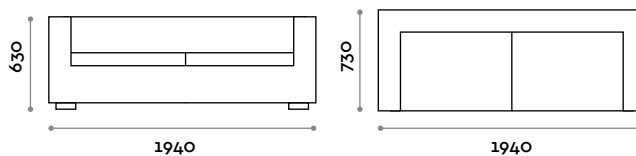

Abmessungen

B 1610 mm / T 730 mm / H 630 mm

**DV194****Dreisitzer-Sofa aus Kunstleder**

- Polsterung mit hoher Dichte
- Feuerhemmendes Kunstleder (zertifiziert nach UNI 9175 Klasse 1IM)

Abmessungen

B 1940 mm / T 730 mm / H 630 mm