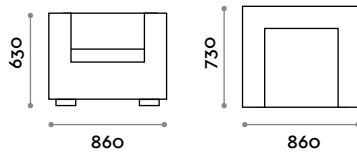

THE SWATCH BOOK

DV90

Sessel aus Kunstleder

- Polsterung mit hoher Dichte
- Feuerhemmendes Kunstleder (zertifiziert nach UNI 9175 Klasse 1IM)

Abmessungen

B 860 mm / T 730 mm / H 630 mm

DV137

Zweisitzer-Sofa aus Kunstleder

- Polsterung mit hoher Dichte
- Feuerhemmendes Kunstleder (zertifiziert nach UNI 9175 Klasse 1IM)

Abmessungen

B 1370 mm / T 730 mm / H 630 mm

**DV161****Zweisitzer-Sofa aus Kunstleder**

- Polsterung mit hoher Dichte
- Feuerhemmendes Kunstleder (zertifiziert nach UNI 9175 Klasse 1IM)

Abmessungen

B 1610 mm / T 730 mm / H 630 mm

**DV194****Dreisitzer-Sofa aus Kunstleder**

- Polsterung mit hoher Dichte
- Feuerhemmendes Kunstleder (zertifiziert nach UNI 9175 Klasse 1IM)

Abmessungen

B 1940 mm / T 730 mm / H 630 mm