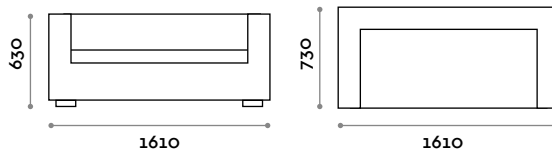

- Polsterung mit hoher Dichte
- Feuerhemmendes Kunstleder (zertifiziert nach UNI 9175 Klasse 1IM)

Abmessungen

B 1370 mm / T 730 mm / H 630 mm

**DV161****Zweisitzer-Sofa aus Kunstleder**

- Polsterung mit hoher Dichte
- Feuerhemmendes Kunstleder (zertifiziert nach UNI 9175 Klasse 1IM)

Abmessungen

B 1610 mm / T 730 mm / H 630 mm

**DV194****Dreisitzer-Sofa aus Kunstleder**

- Polsterung mit hoher Dichte
- Feuerhemmendes Kunstleder (zertifiziert nach UNI 9175 Klasse 1IM)

Abmessungen

B 1940 mm / T 730 mm / H 630 mm