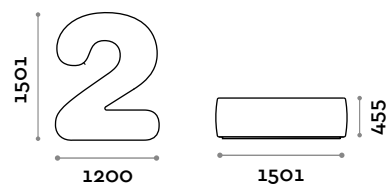

DESIGN FIRST.

**Nu
mb
ers**

fit interiors

fit interiors — designed and produced in italy

Numbers

Sitzgelegenheiten in Form von Nummern zwischen 0 und 9

Sitzbereich

Ecoleder

THE SWATCH BOOK

NUMBERS1

Sitzgelegenheit Modell „Nummer 1“ aus Kunstleder

• Feuerhemmende Kunstleder-Polsterung (Zertifizierung UNI 9175 Klasse 1IM)

Abmessungen

B 697 mm / T 1501 mm / H 455 mm

NUMBERS2

Sitzgelegenheit Modell „Nummer 2“ aus Kunstleder

• Feuerhemmende Kunstleder-Polsterung (Zertifizierung UNI 9175 Klasse 1IM)

Abmessungen

B 1200 mm / T 1501 mm / H 455 mm

NUMBERS3

Sitzgelegenheit Modell „Nummer 3“ aus Kunstleder

• Feuerhemmende Kunstleder-Polsterung (Zertifizierung UNI 9175 Klasse 1IM)

Abmessungen

B 1174 mm / T 1504 mm / H 455 mm

NUMBERS4

Sitzgelegenheit Modell „Nummer 4“ aus Kunstleder

- Feuerhemmende Kunstleder-Polsterung (Zertifizierung UNI 9175 Klasse 1IM)

Abmessungen

B 1288 mm / T 1516 mm / H 455 mm