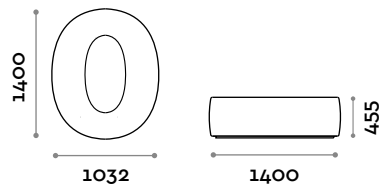

NUMBERS0

Sitzgelegenheit Modell „Nummer 0“ aus Kunstleder

- Feuerhemmende Kunstleder-Polsterung (Zertifizierung UNI 9175 Klasse 1IM)

Abmessungen

B 1032 mm / T 1400 mm / H 455 mm