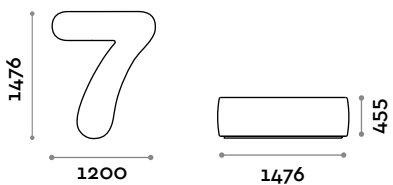

NUMBERS7

Sitzgelegenheit Modell „Nummer 7“ aus Kunstleder

- Feuerhemmende Kunstleder-Polsterung (Zertifizierung UNI 9175 Klasse 1IM)

Abmessungen

B 1200 mm / T 1476 mm / H 455 mm