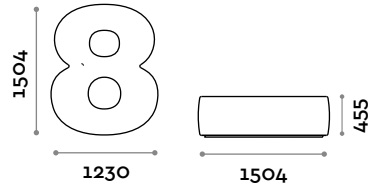

Abmessungen

B 1200 mm / T 1476 mm / H 455 mm

NUMBERS8

Sitzgelegenheit Modell „Nummer 8“ aus Kunstleder

- Feuerhemmende Kunstleder-Polsterung (Zertifizierung UNI 9175 Klasse 1IM)

Abmessungen

B 1230 mm / T 1504 mm / H 455 mm