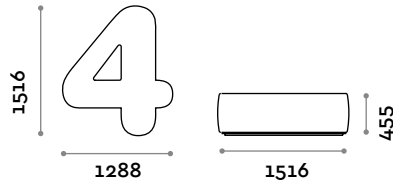

• Feuerhemmende Kunstleder-Polsterung (Zertifizierung UNI 9175 Klasse 1IM)

Abmessungen

B 1200 mm / T 1501 mm / H 455 mm

NUMBERS3

Sitzgelegenheit Modell „Nummer 3“ aus Kunstleder

• Feuerhemmende Kunstleder-Polsterung (Zertifizierung UNI 9175 Klasse 1IM)

Abmessungen

B 1174 mm / T 1504 mm / H 455 mm

NUMBERS4

Sitzgelegenheit Modell „Nummer 4“ aus Kunstleder

- Feuerhemmende Kunstleder-Polsterung (Zertifizierung UNI 9175 Klasse 1IM)

Abmessungen

B 1288 mm / T 1516 mm / H 455 mm

NUMBERS5

Sitzgelegenheit Modell „Nummer 5“ aus Kunstleder

- Feuerhemmende Kunstleder-Polsterung (Zertifizierung UNI 9175 Klasse 1IM)

Abmessungen

B 1155 mm / T 1477 mm / H 455 mm

NUMBERS6

Sitzgelegenheit Modell „Nummer 6“ aus Kunstleder