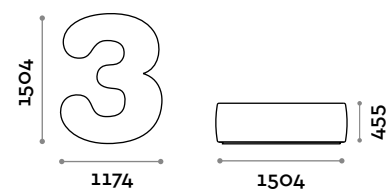

THE SWATCH BOOK

NUMBERS1

Sitzgelegenheit Modell „Nummer 1“ aus Kunstleder

• Feuerhemmende Kunstleder-Polsterung (Zertifizierung UNI 9175 Klasse 1IM)

Abmessungen

B 697 mm / T 1501 mm / H 455 mm

NUMBERS2

Sitzgelegenheit Modell „Nummer 2“ aus Kunstleder

• Feuerhemmende Kunstleder-Polsterung (Zertifizierung UNI 9175 Klasse 1IM)

Abmessungen

B 1200 mm / T 1501 mm / H 455 mm

NUMBERS3

Sitzgelegenheit Modell „Nummer 3“ aus Kunstleder

• Feuerhemmende Kunstleder-Polsterung (Zertifizierung UNI 9175 Klasse 1IM)

Abmessungen

B 1174 mm / T 1504 mm / H 455 mm

NUMBERS4

Sitzgelegenheit Modell „Nummer 4“ aus Kunstleder

- Feuerhemmende Kunstleder-Polsterung (Zertifizierung UNI 9175 Klasse 1IM)

Abmessungen

B 1288 mm / T 1516 mm / H 455 mm