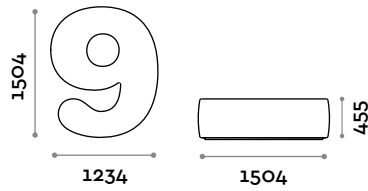

NUMBERS9

Sitzgelegenheit Modell „Nummer 9“ aus Kunstleder

- Feuerhemmende Kunstleder-Polsterung (Zertifizierung UNI 9175 Klasse 1IM)

Abmessungen

B 1234 mm / T 1504 mm / H 455 mm