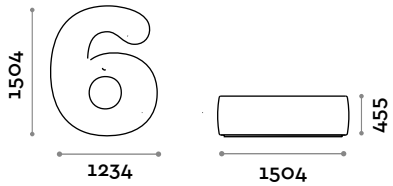

NUMBERS6

Sitzgelegenheit Modell „Nummer 6“ aus Kunstleder

- Feuerhemmende Kunstleder-Polsterung (Zertifizierung UNI 9175 Klasse 1IM)

Abmessungen

B 1234 mm / T 1504 mm / H 455 mm