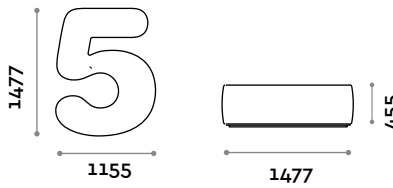

• Feuerhemmende Kunstleder-Polsterung (Zertifizierung UNI 9175 Klasse 1IM)

Abmessungen

B 1200 mm / T 1501 mm / H 455 mm

NUMBERS3

Sitzgelegenheit Modell „Nummer 3“ aus Kunstleder

• Feuerhemmende Kunstleder-Polsterung (Zertifizierung UNI 9175 Klasse 1IM)

Abmessungen

B 1174 mm / T 1504 mm / H 455 mm

NUMBERS4

Sitzgelegenheit Modell „Nummer 4“ aus Kunstleder

- Feuerhemmende Kunstleder-Polsterung (Zertifizierung UNI 9175 Klasse 1IM)

Abmessungen

B 1288 mm / T 1516 mm / H 455 mm

NUMBERS5

Sitzgelegenheit Modell „Nummer 5“ aus Kunstleder

- Feuerhemmende Kunstleder-Polsterung (Zertifizierung UNI 9175 Klasse 1IM)

Abmessungen

B 1155 mm / T 1477 mm / H 455 mm

NUMBERS6

Sitzgelegenheit Modell „Nummer 6“ aus Kunstleder