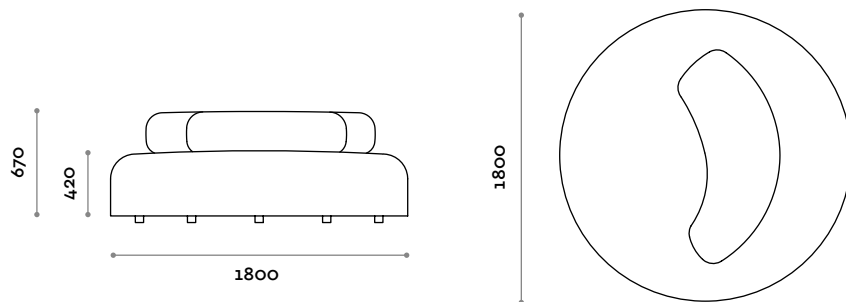

THE SWATCH BOOK

LUNA

Sitzbank mit kleiner Rückenlehne aus Kunstleder

- Feuerhemmende Kunstleder-Polsterung (Zertifizierung UNI 9175 Klasse 1IM)

Abmessungen

ø 1800 mm / H 420-665 mm

follow us

**fit
interiors**