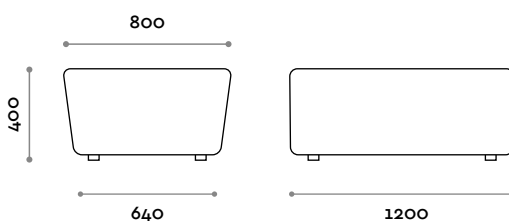

## LINGOTTO80S

Sitzbank aus Kunstleder

- Feuerhemmendes Kunstleder (zertifiziert nach UNI 9175 Klasse 1IM)

**Abmessungen**

B 800 mm / T 800 mm / H 385 mm

## LINGOTTO120S

Sitzbank aus Kunstleder

- Feuerhemmendes Kunstleder (zertifiziert nach UNI 9175 Klasse 1IM)

**Abmessungen**

B 1200 mm / T 800 mm / H 385 mm

follow us

**fit  
interiors**

**furniture for gyms,  
health and golf clubs,  
spa&wellness, hotel,  
medical and corporate**