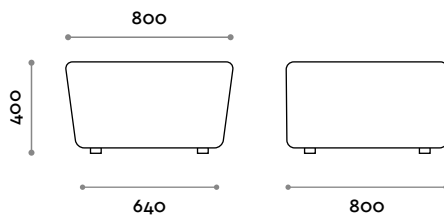

## LINGOTTO80S

Sitzbank aus Kunstleder

- Feuerhemmendes Kunstleder (zertifiziert nach UNI 9175 Klasse 1IM)

**Abmessungen**

B 800 mm / T 800 mm / H 385 mm

## LINGOTTO120S

Sitzbank aus Kunstleder

- Feuerhemmendes Kunstleder (zertifiziert nach UNI 9175 Klasse 1IM)

**Abmessungen**

B 1200 mm / T 800 mm / H 385 mm

follow us

**fit  
interiors**

**furniture for gyms,  
health and golf clubs,  
spa&wellness, hotel,  
medical and corporate**