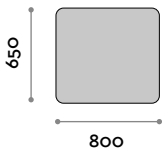

- Sicherheitsfolie
- Spiegeldicke mm 4
- Horizontale oder vertikale Befestigung

Abmessungen

B 1000 mm / T 15 mm / H 650 mm

JUST3

Spiegel mit polierter Kante und quadratischen Ecken

- Sicherheitsfolie
- Spiegeldicke mm 4
- Horizontale oder vertikale Befestigung

Abmessungen

B 1200 mm / T 15 mm / H 650 mm

JUSTC1

Spiegel mit polierter Kante und abgerundeten Ecken

- Sicherheitsfolie
- Spiegeldicke mm 4
- Horizontale oder vertikale Befestigung

Abmessungen

B 800 mm / T 15 mm / H 650 mm