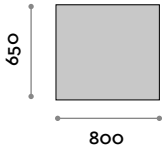

JUST1

Spiegel mit polierter Kante und quadratischen Ecken

- Sicherheitsfolie
- Spiegeldicke mm 4
- Horizontale oder vertikale Befestigung

Abmessungen

B 800 mm / T 15 mm / H 650 mm

JUST2

Spiegel mit polierter Kante und quadratischen Ecken

Abmessungen

B 1200 mm / T 15 mm / H 650 mm

JUSTC1

Spiegel mit polierter Kante und abgerundeten Ecken

- Sicherheitsfolie
- Spiegeldicke mm 4
- Horizontale oder vertikale Befestigung

Abmessungen

B 800 mm / T 15 mm / H 650 mm