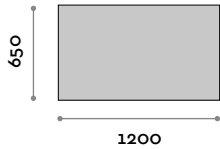

JUST3

Spiegel mit polierter Kante und quadratischen Ecken

- Sicherheitsfolie
- Spiegeldicke mm 4
- Horizontale oder vertikale Befestigung

Abmessungen

B 1200 mm / T 15 mm / H 650 mm