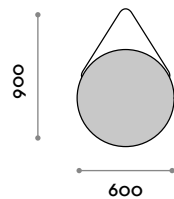

## Gürtel

Leder

1  
Weiss

2  
Schwarz

### Abmessungen

ø 600 mm / P 32 mm / H 900 mm