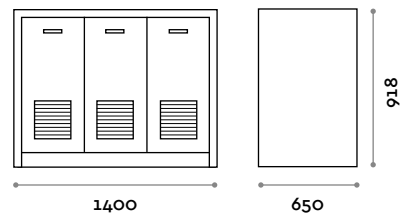

THE SWATCH BOOK

MOBSERV140

Self-service station

- Arbeitsplatte aus Sperrholz + Laminat
- 3 Türen mit Griffen und Lüftungsgittern
- Zapfanlage nicht inkludiert

Abmessungen

B 1400 mm / T 600 mm / H 900 mm

follow us