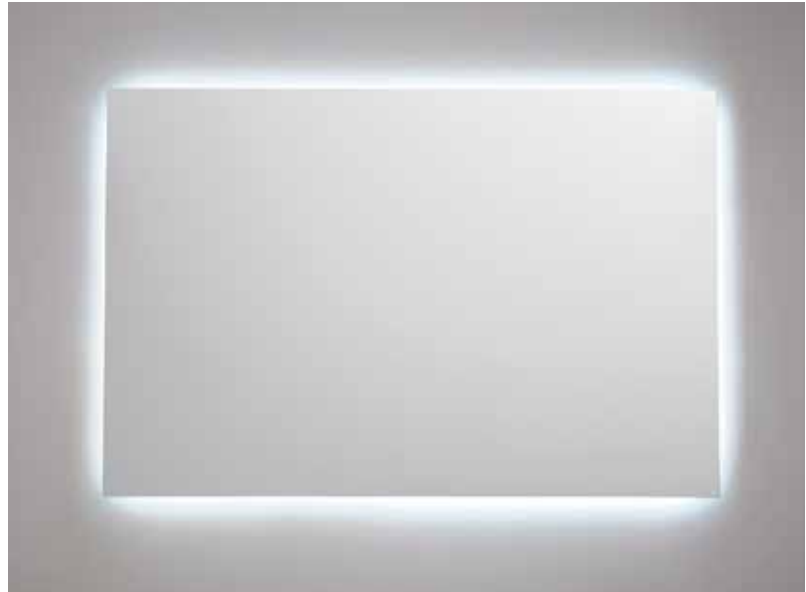

DESIGN FIRST.

—
e
am
Fr

fit interiors

Frame

LED-hinterleuchteter Spiegel mit polierten Kanten

Spiegel

Silber

FRAME1

LED-hinterleuchteter Spiegel mit polierten Kanten

- Touchschalter auf der LED-Leiste an der Seite
- Spiegeldicke 4 mm
- Sicherheitsfolie
- Horizontale oder vertikale Befestigung
- LED 120 je Meter, smd 3528 9.6 watt je Meter, 950 lumens je Meter

Farbe zu wählen unter:

- (C) 6000 K Kaltweiss / 4.8W je Meter, 24 V
- (N) 4000 K Hellweiss / 4.8W je Meter, 24 V
- (W) 3000 K Warmweiss / 4.8W je Meter, 24 V

Abmessungen

B 600 mm / T 30 mm / H 600 mm

FRAME2**LED-hinterleuchteter Spiegel mit polierten Kanten**

- Touchschalter auf der LED-Leiste an der Seite
- Spiegeldicke 4 mm
- Sicherheitsfolie
- Horizontale oder vertikale Befestigung
- LED 120 je Meter, smd 3528 9.6 watt je Meter, 950 lumens je Meter

Farbe zu wählen unter: