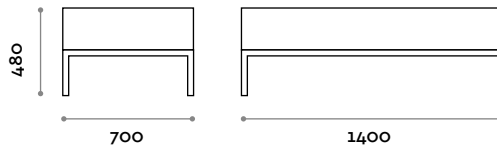

Abmessungen

B 1400 mm / T 700 mm / H 480 mm

Geometrisch

13

14

15

16

Mimetisch