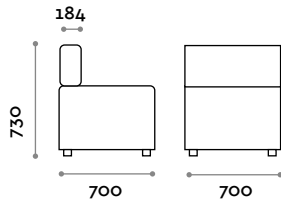

Abmessungen

B 700 mm / T 700 mm / H 730 mm

CMB140S

Zweisitzer-Sofa mit Rückenlehne

- Feuerhemmendes Kunstleder (zertifiziert nach UNI 9175 Klasse 1IM)