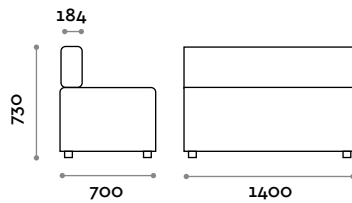

B 700 mm / T 700 mm / H 450 mm

CMB140P

Zweisitzer-Sofa ohne Rückenlehne

- Feuerhemmendes Kunstleder (zertifiziert nach UNI 9175 Klasse 11M)

Abmessungen

B 1400 mm / T 700 mm / H 450 mm

CMB070A

Ecksofa mit Rückenlehne

Abmessungen

B 700 mm / T 700 mm / H 730 mm

CMB140S

Zweisitzer-Sofa mit Rückenlehne

- Feuerhemmendes Kunstleder (zertifiziert nach UNI 9175 Klasse 1IM)

Abmessungen

B 1400 mm / T 700 mm / H 730 mm

CMBUSB