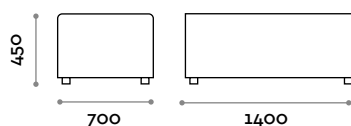

B 700 mm / T 700 mm / H 450 mm

CMB140P

Zweisitzer-Sofa ohne Rückenlehne

- Feuerhemmendes Kunstleder (zertifiziert nach UNI 9175 Klasse 11M)

Abmessungen

B 1400 mm / T 700 mm / H 450 mm

CMB070A

Ecksofa mit Rückenlehne