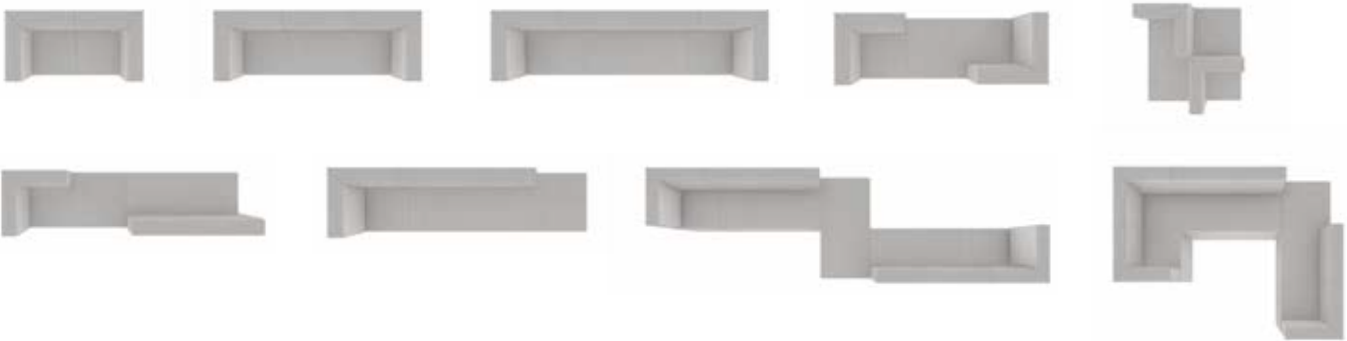

DESIGN FIRST.

fit interiors

fit interiors — designed and produced in italy

Combo

Die Serie Combo umfasst fünf Sofas mit und ohne Rückenlehne und ein Eckelement mit Rückenlehne. Polsterung und Bezug der Sofas sind aus feuerhemmendem Ecoleder (Zertifizierung UNI 9175, Klasse 11M). Das System der Sitzgelegenheiten kann sowohl für Umkleide- als auch für Lounge-Bereiche verwendet werden. Im letzteren Fall ist es möglich, einen optionalen USB-Anschluss zu integrieren, sodass Smartphones oder Tablets eventuell aufgeladen werden können.

Sitzbereich

Ecoleder

THE SWATCH BOOK

Einige mögliche Kombinationen

CMB070P

Einsitzer-Sofa ohne Rückenlehne

- Feuerhemmendes Kunstleder (zertifiziert nach UNI 9175 Klasse 11M)

Abmessungen

B 700 mm / T 700 mm / H 450 mm

CMB140P

Zweisitzer-Sofa ohne Rückenlehne

- Feuerhemmendes Kunstleder (zertifiziert nach UNI 9175 Klasse 11M)

Abmessungen

B 1400 mm / T 700 mm / H 450 mm

CMB070A

Ecksofa mit Rückenlehne

Abmessungen

B 700 mm / T 700 mm / H 730 mm

CMB140S

Zweisitzer-Sofa mit Rückenlehne

- Feuerhemmendes Kunstleder (zertifiziert nach UNI 9175 Klasse 1IM)

Abmessungen

B 1400 mm / T 700 mm / H 730 mm

CMBUSB