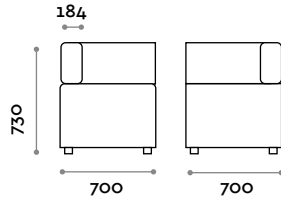

B 700 mm / T 700 mm / H 450 mm

CMB140P

Zweisitzer-Sofa ohne Rückenlehne

- Feuerhemmendes Kunstleder (zertifiziert nach UNI 9175 Klasse 11M)

Abmessungen

B 1400 mm / T 700 mm / H 450 mm

CMB070A

Ecksofa mit Rückenlehne

- Feuerhemmendes Kunstleder (zertifiziert nach UNI 9175 Klasse 1IM)

Abmessungen

B 700 mm / T 700 mm / H 730 mm

CMB070S

Einsitzer-Sofa mit Rückenlehne

- Feuerhemmendes Kunstleder (zertifiziert nach UNI 9175 Klasse 1IM)

Abmessungen

B 700 mm / T 700 mm / H 730 mm

CMB140S

Zweisitzer-Sofa mit Rückenlehne

- Feuerhemmendes Kunstleder (zertifiziert nach UNI 9175 Klasse 1IM)

Abmessungen

B 1400 mm / T 700 mm / H 730 mm

CMBUSB