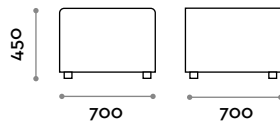

Sitzbereich

Ecoleder

THE SWATCH BOOK

Einige mögliche Kombinationen

CMB070P

Einsitzer-Sofa ohne Rückenlehne

- Feuerhemmendes Kunstleder (zertifiziert nach UNI 9175 Klasse 11M)

Abmessungen

B 700 mm / T 700 mm / H 450 mm

CMB140P

Zweisitzer-Sofa ohne Rückenlehne

- Feuerhemmendes Kunstleder (zertifiziert nach UNI 9175 Klasse 11M)

Abmessungen

B 1400 mm / T 700 mm / H 450 mm

CMB070A

Ecksofa mit Rückenlehne