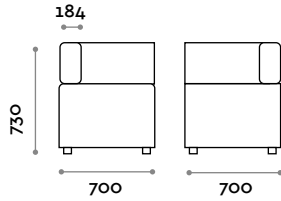

#### Abmessungen

B 700 mm / T 700 mm / H 450 mm

#### Abmessungen

B 1400 mm / T 700 mm / H 450 mm

**CMB070A**

**Ecksofa mit Rückenlehne**

- Feuerhemmendes Kunstleder (zertifiziert nach UNI 9175 Klasse 1IM)

**Abmessungen**

B 700 mm / T 700 mm / H 730 mm

**CMB070S**

**Abmessungen**

B 1400 mm / T 700 mm / H 730 mm

**CMBUSB**

USB-Anschluss für Combo

follow us

**fit  
interiors**

**furniture for gyms,  
health and golf clubs,  
spa&wellness, hotel,  
medical and corporate**