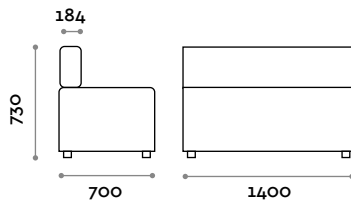

#### Abmessungen

B 700 mm / T 700 mm / H 450 mm

#### Abmessungen

B 1400 mm / T 700 mm / H 450 mm

**CMB070A**

**Ecksofa mit Rückenlehne**

- Feuerhemmendes Kunstleder (zertifiziert nach UNI 9175 Klasse 1IM)

**Abmessungen**

B 700 mm / T 700 mm / H 730 mm

**CMB070S**

**Einsitzer-Sofa mit Rückenlehne**

- Feuerhemmendes Kunstleder (zertifiziert nach UNI 9175 Klasse 1IM)

**Abmessungen**

B 700 mm / T 700 mm / H 730 mm

**CMB140S**

**Zweisitzer-Sofa mit Rückenlehne**

- Feuerhemmendes Kunstleder (zertifiziert nach UNI 9175 Klasse 1IM)

**Abmessungen**

B 1400 mm / T 700 mm / H 730 mm

**CMBUSB**

USB-Anschluss für Combo

follow us

**fit  
interiors**

**furniture for gyms,  
health and golf clubs,  
spa&wellness, hotel,  
medical and corporate**