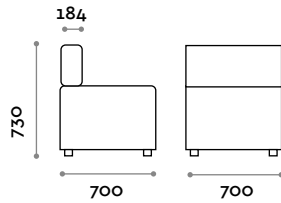

B 700 mm / T 700 mm / H 450 mm

CMB140P

Zweisitzer-Sofa ohne Rückenlehne

- Feuerhemmendes Kunstleder (zertifiziert nach UNI 9175 Klasse 11M)

Abmessungen

B 1400 mm / T 700 mm / H 450 mm

CMB070A

Ecksofa mit Rückenlehne

- Feuerhemmendes Kunstleder (zertifiziert nach UNI 9175 Klasse 1IM)

Abmessungen

B 700 mm / T 700 mm / H 730 mm

CMB070S

Einsitzer-Sofa mit Rückenlehne

- Feuerhemmendes Kunstleder (zertifiziert nach UNI 9175 Klasse 1IM)

Abmessungen

B 700 mm / T 700 mm / H 730 mm

CMB140S

Zweisitzer-Sofa mit Rückenlehne

- Feuerhemmendes Kunstleder (zertifiziert nach UNI 9175 Klasse 1IM)

Abmessungen

B 1400 mm / T 700 mm / H 730 mm

CMBUSB