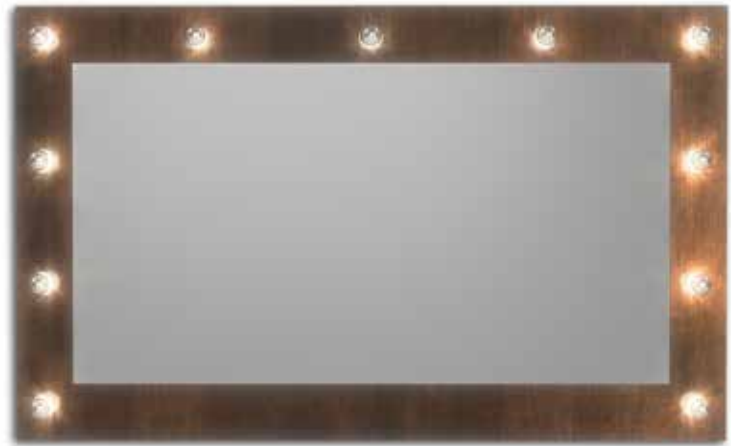

# Broadway

Spiegel mit Laminatrahmen und LED-Lampen (Garderobenmodell)

## Rahmen

Ausführungen

THE SWATCH BOOK

## Spiegel

Silber

### BROADWAYC10

Spiegel mit Laminatrahmen und LED-Lampen

- Struktur aus MFC und Laminat
- 4W 2700K warmweiÙe LED-Glühbirnen