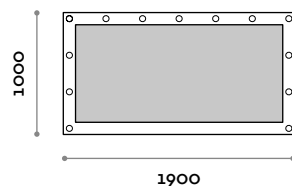

### BROADWAYC10

Spiegel mit Laminatrahmen und LED-Lampen

- Struktur aus MFC und Laminat
- 4W 2700K warmweiÙe LED-Glühbirnen

#### Abmessungen

B 1000 mm / T 61 mm / H 1000 mm

#### Abmessungen

B 1900 mm / T 61 mm / L 1000 mm

follow us

**fit  
interiors**

**furniture for gyms,  
health and golf clubs,  
spa&wellness, hotel,  
medical and corporate**

**visit** [www.fitinteriors.com](http://www.fitinteriors.com)