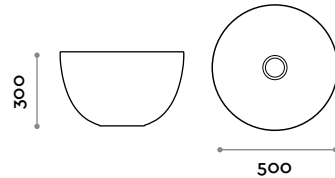

Weiss

fit interiors — design first

BOL40

Keramikwaschbecken, Aufsatzmontage

- Auslauf aus Keramik für freien Abfluss

Abmessungen

ø 400 mm / H 200 mm

BOL50

Keramikwaschbecken, Aufsatzmontage

- Auslauf aus Keramik für freien Abfluss

Abmessungen

ø 500 mm / H 300 mm

Mischarmatur

CRL
Verchromt

C03
Weiss

C04
Schwarz