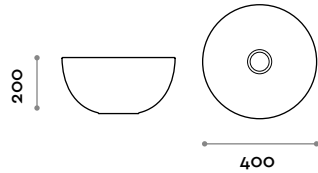

Weiss

fit interiors — design first

BOL40

Keramikwaschbecken, Aufsatzmontage

- Auslauf aus Keramik für freien Abfluss

Abmessungen

ø 400 mm / H 200 mm

BOL50

Keramikwaschbecken, Aufsatzmontage

- Auslauf aus Keramik für freien Abfluss

Abmessungen

ø 500 mm / H 300 mm

Mischarmatur

CRL
Verchromt

C03
Weiss

C04
Schwarz