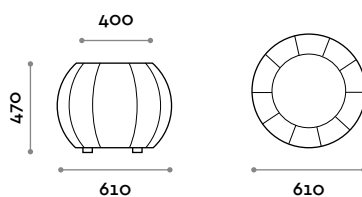

THE SWATCH BOOK

BINGO

Runder Hocker aus Kunstleder

- Nähten
- Feuerhemmendes Kunstleder (zertifiziert nach UNI 9175 Klasse 1IM)

Abmessungen

ø 610 mm / H 470 mm

follow us

**fit
interiors**