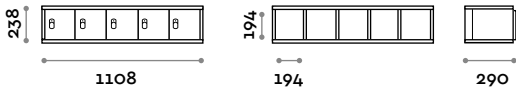

APVCHNW

Wandhängeschrank mit 5 Ladestationen-Fächern

- Korpus und Türen aus MFC- Platten, Stärke 18 mm
- ABS-Kanten mit Polyurethan-Kleber
- Scharniere zertifiziert für 80.000 Öffnungszyklen
- Öffnung der Tür bis 110°
- Nummer aus PVC mit Fit Interiors Logo
- Vorhängeschlosssystem
- 1 Gerät für jedes Fach
- Inklusive Kabel und Netzgerät

Abmessungen

B 1108 mm / T 290 mm / H 238 mm

Optional auf Anfrage erhältlich