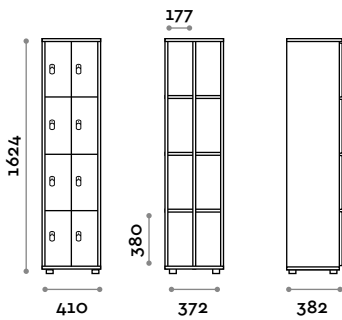

Legende Zubehöre auf Anfrage

01

- Zahlen
(Ausgeschlossen: ACCNUI e ACCTAI.
Ersatz der Standardausrüstung)

- Schlösser
(Ersatz der Standardausrüstung)

- USB-Anschluss

APV04

Helmschrank mit 4 Türen

- Korpus und Türen aus MFC- Platten, Stärke 18 mm
- ABS-Kanten mit Polyurethan-Kleber
- Scharniere zertifiziert für 80.000 Öffnungszyklen
- Öffnung der Tür bis 110°
- Nummer aus PVC mit Fit Interiors Logo
- Vorhängeschlosssystem

Abmessungen

B 410 mm / T 382 mm / H 1624 mm

Optional auf Anfrage erhältlich

APV08

Schließfachschrank mit 8 Türen

- Korpus und Türen aus MFC- Platten, Stärke 18 mm
- ABS-Kanten mit Polyurethan-Kleber
- Scharniere zertifiziert für 80.000 Öffnungszyklen
- Öffnung der Tür bis 110°
- Nummer aus PVC mit Fit Interiors Logo
- Vorhängeschlosssystem

Abmessungen

B 410 mm / T 382 mm / H 1624 mm

Optional auf Anfrage erhältlich

APV10

Schließfachschrank mit 10 Türen

- Korpus und Türen aus MFC- Platten, Stärke 18 mm
- ABS-Kanten mit Polyurethan-Kleber
- Scharniere zertifiziert für 80.000 Öffnungszyklen
- Öffnung der Tür bis 110°
- Nummer aus PVC mit Fit Interiors Logo
- Vorhängeschlosssystem