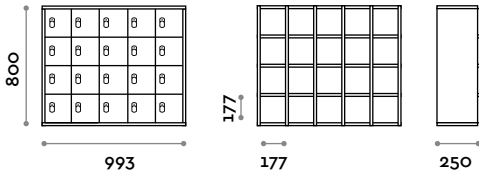

APV20

Schließfach-Wandhängeschrank mit 20 Türen

- Korpus und Türen aus MFC- Platten, Stärke 18 mm
- ABS-Kanten mit Polyurethan-Kleber
- Scharniere zertifiziert für 80.000 Öffnungszyklen
- Öffnung der Tür bis 110°
- Nummer aus PVC mit Fit Interiors Logo
- Vorhängeschlosssystem

Abmessungen

B 993 mm / T 250 mm / H 800 mm

Optional auf Anfrage erhältlich