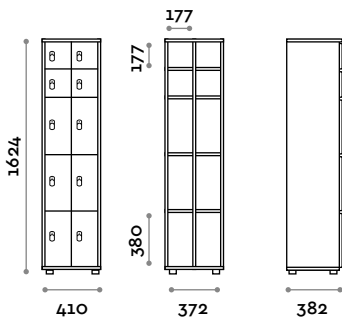

Abmessungen

B 410 mm / T 382 mm / H 1624 mm

Optional auf Anfrage erhältlich

APV08

Schließfachschrank mit 8 Türen

- Korpus und Türen aus MFC- Platten, Stärke 18 mm
- ABS-Kanten mit Polyurethan-Kleber
- Scharniere zertifiziert für 80.000 Öffnungszyklen
- Öffnung der Tür bis 110°
- Nummer aus PVC mit Fit Interiors Logo
- Vorhängeschlosssystem

Abmessungen

B 410 mm / T 382 mm / H 1624 mm

Optional auf Anfrage erhältlich

APV10

Schließfachschrank mit 10 Türen

- Korpus und Türen aus MFC- Platten, Stärke 18 mm
- ABS-Kanten mit Polyurethan-Kleber
- Scharniere zertifiziert für 80.000 Öffnungszyklen
- Öffnung der Tür bis 110°
- Nummer aus PVC mit Fit Interiors Logo
- Vorhängeschlosssystem

Abmessungen

B 410 mm / T 382 mm / H 1624 mm

Optional auf Anfrage erhältlich

APV12

Schließfachschrank mit 12 Türen

- Korpus und Türen aus MFC- Platten, Stärke 18 mm
- ABS-Kanten mit Polyurethan-Kleber
- Scharniere zertifiziert für 80.000 Öffnungszyklen
- Öffnung der Tür bis 110°
- Nummer aus PVC mit Fit Interiors Logo
- Vorhängeschlosssystem

Abmessungen

B 1108 mm / T 270 mm / H 238 mm

Optional auf Anfrage erhältlich

Zahlen

ACCIND

Geböhrttes, nummeriertes Schild aus Edelstahl

- Befestigung mit Schrauben
- Ersatz der Standardausrüstung

Abmessungen