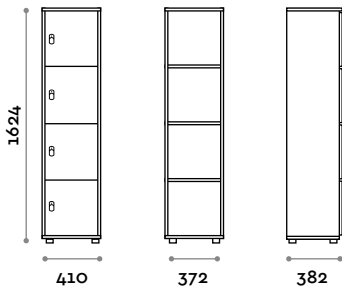

APV04

Helmschrank mit 4 Türen

- Korpus und Türen aus MFC- Platten, Stärke 18 mm
- ABS-Kanten mit Polyurethan-Kleber
- Scharniere zertifiziert für 80.000 Öffnungszyklen
- Öffnung der Tür bis 110°
- Nummer aus PVC mit Fit Interiors Logo
- Vorhängeschlosssystem

Abmessungen

B 410 mm / T 382 mm / H 1624 mm

Optional auf Anfrage erhältlich