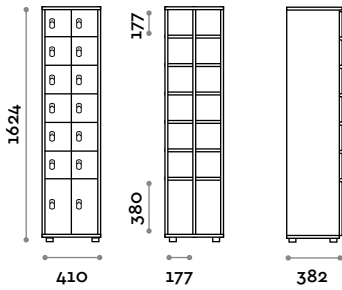

Abmessungen

B 410 mm / T 382 mm / H 1624 mm

Optional auf Anfrage erhältlich

APV10

Schließfachschrank mit 10 Türen

- Korpus und Türen aus MFC- Platten, Stärke 18 mm
- ABS-Kanten mit Polyurethan-Kleber
- Scharniere zertifiziert für 80.000 Öffnungszyklen
- Öffnung der Tür bis 110°
- Nummer aus PVC mit Fit Interiors Logo
- Vorhängeschlosssystem

Abmessungen

B 410 mm / T 382 mm / H 1624 mm

Optional auf Anfrage erhältlich

APV12

Schließfachschrank mit 12 Türen

- Korpus und Türen aus MFC- Platten, Stärke 18 mm
- ABS-Kanten mit Polyurethan-Kleber
- Scharniere zertifiziert für 80.000 Öffnungszyklen
- Öffnung der Tür bis 110°
- Nummer aus PVC mit Fit Interiors Logo
- Vorhängeschlosssystem

Abmessungen

B 410 mm / T 382 mm / H 1624 mm

Optional auf Anfrage erhältlich

APV14

Schließfachschrank mit 14 Türen

- Korpus und Türen aus MFC- Platten, Stärke 18 mm
- ABS-Kanten mit Polyurethan-Kleber
- Scharniere zertifiziert für 80.000 Öffnungszyklen
- Öffnung der Tür bis 110°
- Nummer aus PVC mit Fit Interiors Logo
- Vorhängeschlosssystem

Abmessungen

B 410 mm / T 382 mm / H 1624 mm

Optional auf Anfrage erhältlich

APV16

Schließfachschrank mit 16 Türen

- Korpus und Türen aus MFC- Platten, Stärke 18 mm
- ABS-Kanten mit Polyurethan-Kleber
- Scharniere zertifiziert für 80.000 Öffnungszyklen
- Öffnung der Tür bis 110°
- Nummer aus PVC mit Fit Interiors Logo
- Vorhängeschlosssystem