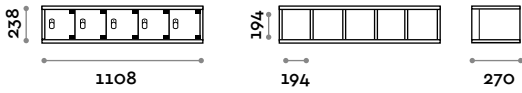

APVCHPW

Wandhängeschrank mit 5 Ladestationen-Fächern mit Türen aus Plexiglas

- Korpus aus 18 mm starken MFC-Platten
- ABS-Kanten mit Polyurethan-Kleber
- Schwenkbare Scharniere mit 165° Öffnungswinkel
- Nummer aus PVC mit Fit Interiors-Logo
- Vorhängeschlosssystem
- 1 Gerät für jedes Fach
- Inklusive Kabel und Netzgerät

Abmessungen

B 1108 mm / T 270 mm / H 238 mm

Optional auf Anfrage erhältlich