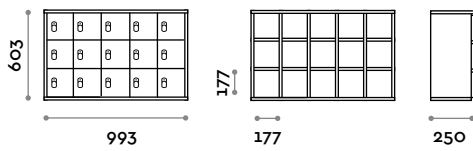

APV15

Schließfach-Wandhängeschrank mit 15 Türen

- Korpus und Türen aus MFC- Platten, Stärke 18 mm
- ABS-Kanten mit Polyurethan-Kleber
- Scharniere zertifiziert für 80.000 Öffnungszyklen
- Öffnung der Tür bis 110°
- Nummer aus PVC mit Fit Interiors Logo
- Vorhängeschlosssystem

Abmessungen

B 993 mm / T 250 mm / H 603 mm

Optional auf Anfrage erhältlich