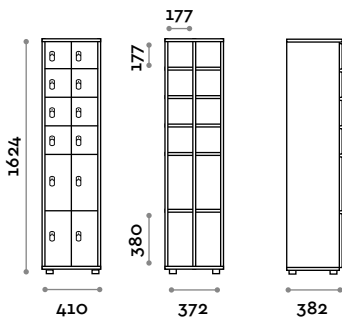

Abmessungen

B 410 mm / T 382 mm / H 1624 mm

Optional auf Anfrage erhältlich

APV08

Schließfachschrank mit 8 Türen

- Korpus und Türen aus MFC- Platten, Stärke 18 mm
- ABS-Kanten mit Polyurethan-Kleber
- Scharniere zertifiziert für 80.000 Öffnungszyklen
- Öffnung der Tür bis 110°
- Nummer aus PVC mit Fit Interiors Logo
- Vorhängeschlosssystem

Abmessungen

B 410 mm / T 382 mm / H 1624 mm

Optional auf Anfrage erhältlich

APV10

Schließfachschrank mit 10 Türen

- Korpus und Türen aus MFC- Platten, Stärke 18 mm
- ABS-Kanten mit Polyurethan-Kleber
- Scharniere zertifiziert für 80.000 Öffnungszyklen
- Öffnung der Tür bis 110°
- Nummer aus PVC mit Fit Interiors Logo
- Vorhängeschlosssystem

Abmessungen

B 410 mm / T 382 mm / H 1624 mm

Optional auf Anfrage erhältlich

APV12

Schließfachschrank mit 12 Türen

- Korpus und Türen aus MFC- Platten, Stärke 18 mm
- ABS-Kanten mit Polyurethan-Kleber
- Scharniere zertifiziert für 80.000 Öffnungszyklen
- Öffnung der Tür bis 110°
- Nummer aus PVC mit Fit Interiors Logo
- Vorhängeschlosssystem

Abmessungen

B 410 mm / T 382 mm / H 1624 mm

Optional auf Anfrage erhältlich

APV14

Schließfachschrank mit 14 Türen

- Korpus und Türen aus MFC- Platten, Stärke 18 mm
- ABS-Kanten mit Polyurethan-Kleber
- Scharniere zertifiziert für 80.000 Öffnungszyklen
- Öffnung der Tür bis 110°
- Nummer aus PVC mit Fit Interiors Logo
- Vorhängeschlosssystem