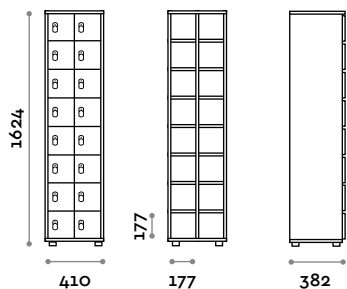

Abmessungen

B 410 mm / T 382 mm / H 1624 mm

Optional auf Anfrage erhältlich

APV10

Schließfachschrank mit 10 Türen

- Korpus und Türen aus MFC- Platten, Stärke 18 mm
- ABS-Kanten mit Polyurethan-Kleber
- Scharniere zertifiziert für 80.000 Öffnungszyklen
- Öffnung der Tür bis 110°
- Nummer aus PVC mit Fit Interiors Logo
- Vorhängeschlosssystem

Abmessungen

B 410 mm / T 382 mm / H 1624 mm

Optional auf Anfrage erhältlich

APV12

Schließfachschrank mit 12 Türen

- Korpus und Türen aus MFC- Platten, Stärke 18 mm
- ABS-Kanten mit Polyurethan-Kleber
- Scharniere zertifiziert für 80.000 Öffnungszyklen
- Öffnung der Tür bis 110°
- Nummer aus PVC mit Fit Interiors Logo
- Vorhängeschlosssystem

Abmessungen

B 410 mm / T 382 mm / H 1624 mm

Optional auf Anfrage erhältlich

APV14

Schließfachschrank mit 14 Türen

- Korpus und Türen aus MFC- Platten, Stärke 18 mm
- ABS-Kanten mit Polyurethan-Kleber
- Scharniere zertifiziert für 80.000 Öffnungszyklen
- Öffnung der Tür bis 110°
- Nummer aus PVC mit Fit Interiors Logo
- Vorhängeschlosssystem

Abmessungen

B 410 mm / T 382 mm / H 1624 mm

Optional auf Anfrage erhältlich

APV16

Schließfachschrank mit 16 Türen

- Korpus und Türen aus MFC- Platten, Stärke 18 mm
- ABS-Kanten mit Polyurethan-Kleber
- Scharniere zertifiziert für 80.000 Öffnungszyklen
- Öffnung der Tür bis 110°
- Nummer aus PVC mit Fit Interiors Logo
- Vorhängeschlosssystem