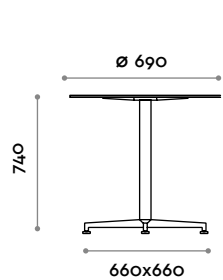

STYLO C

STYLO F

Stylo

Table with die-cast aluminum base, top in HPL thickness 18 mm

Top
HPL

A Black B White

Frame
Aluminum

1 Black 2 Polished

STYLO C

STYLO F

Stylo

Tisch mit basis aus druckgegossenem Aluminium, Platten aus 18 mm starkem HPL.

Top

HPL

A
Schwarz

B
Weiss