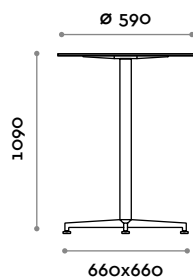

STYLO C

STYLO F

Stylo

Table with die-cast aluminum base, top in HPL thickness 18 mm

Top
HPL

A Black B White

Frame
Aluminum

1 Black 2 Polished

Rahmen

Aluminium

1
Schwarz

2
Glänzend

STYLO C

STYLO F

Stylo

Table avec piètement en aluminium moulé sous pression, plateaux en HPL, 18 mm d'épaisseur.

STYLO C

STYLO F

Stylo

Mesa con base de aluminio moldeado a presión, superficies de laminado de alta presión (HPL) grosor 18 mm.

Top

HPL

A
Negro

B
Blanco