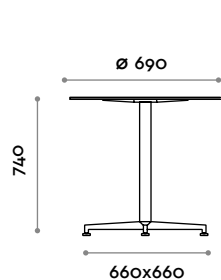

Plateau

HPL

A
Noir

B
Blanc

Piètement

Aluminium

1
Noir

2
Brillant

STYLO C

STYLO F

Stylo

Mesa con base de aluminio moldeado a presión, superficies de laminado de alta presión (HPL) grosor 18 mm.

Top

HPL

A
Negro

B
Blanco