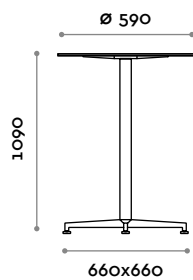

STYLO C

STYLO F

Stylo

Table with die-cast aluminum base, top in HPL thickness 18 mm

Top
HPL

A Black B White

Frame
Aluminum

1 Black 2 Polished

STYLO C

STYLO F

Stylo

Tisch mit basis aus druckgegossenem Aluminium, Platten aus 18 mm starkem HPL.

Top

HPL

A
Schwarz

B
Weiss