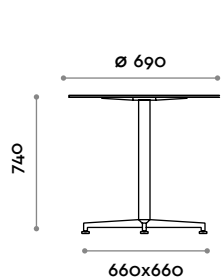

STYLO C

STYLO F

Stylo

Table with die-cast aluminum base, top in HPL thickness 18 mm

Top
HPL

A Black B White

Frame
Aluminum

1 Black 2 Polished

STYLO C

STYLO F

Stylo

Tisch mit basis aus druckgegossenem Aluminium, Platten aus 18 mm starkem HPL.

Top

HPL

A
Schwarz

B
Weiss

Rahmen

Aluminium

1
Schwarz

2
Glänzend

STYLO C

STYLO F

Stylo

Table avec piètement en aluminium moulé sous pression, plateaux en HPL, 18 mm d'épaisseur.

STYLO C

STYLO F

Stylo

Mesa con base de aluminio moldeado a presión, superficies de laminado de alta presión (HPL) grosor 18 mm.

Top

HPL

A
Negro

B
Blanco