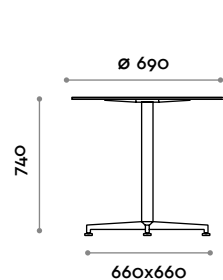

Top

HPL

A
Nero

B
Bianco

Telaio

Alluminio

1
Nero

2
Lucido

STYLO C

STYLO F

Stylo

Table with die-cast aluminum base, top in HPL thickness 18 mm

Top
HPL

A Black B White

Frame
Aluminum

1 Black 2 Polished

STYLO C

STYLO F

Stylo

Tisch mit basis aus druckgegossenem Aluminium, Platten aus 18 mm starkem HPL.

Top

HPL

A
Schwarz

B
Weiss