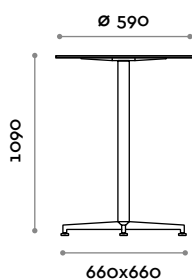

Rahmen

Aluminium

1
Schwarz

2
Glänzend

STYLO C

STYLO F

Stylo

Table avec piètement en aluminium moulé sous pression, plateaux en HPL, 18 mm d'épaisseur.

Plateau

HPL

A
Noir

B
Blanc

Piètement

Aluminium

1
Noir

2
Brillant

STYLO C

STYLO F

Stylo

Mesa con base de aluminio moldeado a presión, superficies de laminado de alta presión (HPL) grosor 18 mm.

Top

HPL

A
Negro

B
Blanco