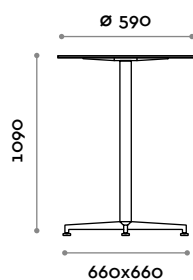

Top

HPL

A
Nero

B
Bianco

Telaio

Alluminio

1
Nero

2
Lucido

STYLO C

STYLO F

Stylo

Table with die-cast aluminum base, top in HPL thickness 18 mm

Top
HPL

A Black B White

Frame
Aluminum

1 Black 2 Polished

STYLO C

STYLO F

Stylo

Tisch mit basis aus druckgegossenem Aluminium, Platten aus 18 mm starkem HPL.

Top

HPL

A
Schwarz

B
Weiss