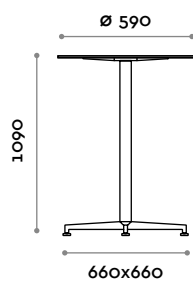

Stylo

Mesa con base de aluminio moldeado a presión, superficies de laminado de alta presión (HPL) grosor 18 mm.

Top

HPL

A
Negro

B
Blanco

Bastidor

Aluminio

1
Negro

2
Brillante

STYLO C

STYLO F