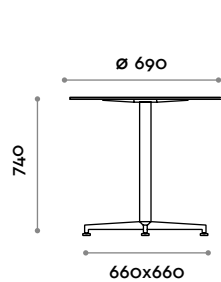

Stylo

Mesa con base de aluminio moldeado a presión, superficies de laminado de alta presión (HPL) grosor 18 mm.

Top

HPL

A
Negro

B
Blanco

Bastidor

Aluminio

1
Negro

2
Brillante

STYLO C

STYLO F