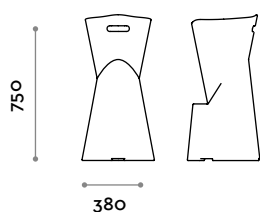

STRIKE

Strike

Tabouret en polyéthylène, matériau 100 % recyclable, adapté pour l'intérieur et l'extérieur.

Assise

Polyéthylène

STRIKE

Strike

Taburete de polietileno, material 100% reciclable, apto para interior y exterior.

Asiento

Polietileno

A
Blanco

B
Antracita

C
Rojo oriente

D
Azul cielo

E
Amarillo mango

STRIKE