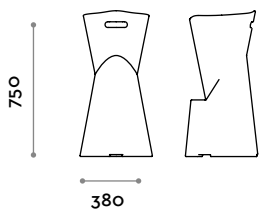

Strike

Hocker aus Polyethylen, zu 100% recycelbares Material, für Innen- und Außenbereiche geeignet.

Sitzbereich
Polyethylen

STRIKE