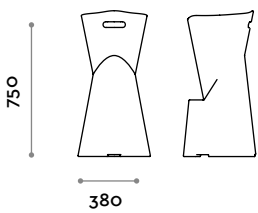

Asiento

Polietileno

A
Blanco

B
Antracita

C
Rojo oriente

D
Azul cielo

E
Amarillo mango

STRIKE