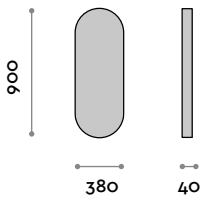

**Rahmen**  
Aluminium

A  
Weiss

B  
Schwarz

**Spiegel**

Silber

**SAT9038LED**