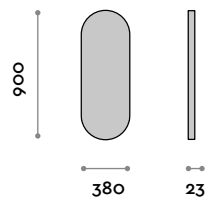

Specchio

SAT9038