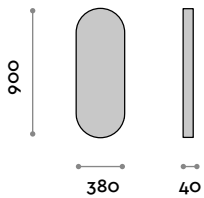

Miroir avec cadre en aluminium et LED

- Cadre en deux couleurs, noir et blanc
- Epaisseur du miroir 5 mm
- Lumière périmétrique LED à 360
- Interrupteur lumineux ON/OFF
- Film de sécurité
- Température LED 4000K
- 220V, CE, IP44

Cadre

Aluminium

A
Blanc

B
Noir

Miroir

Argent

SAT9038LED