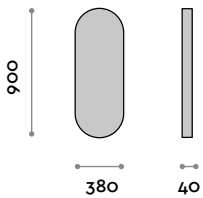

Specchio con cornice in alluminio e LED

- Cornice in due colori, nero e bianco
- Spessore specchio 5 mm
- Pellicola di sicurezza
- Luce LED perimetrale a 360°
- Interruttore touch ON/OFF illuminato
- Temperatura colore LED 4000K
- 220V, CE, IP44

Cornice
Alluminio

A
Bianco

B
Nero

Specchio

Argento

SAT9038LED