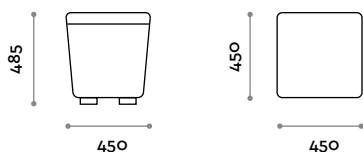

Puff

Pouf trapézoïdal en éco-cuir ignifuge (certification UNI 9175 classe 1IM).

Assise
Éco-cuir

PUFF