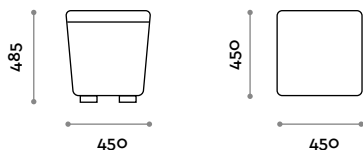

Assise
Éco-cuir

PUFF

Puff

Pufs trapezoidal de ecopiel ignífuga (certificación UNI 9175 clase 1IM).

Asiento

Ecopiel

THE SWATCH BOOK

PUFF