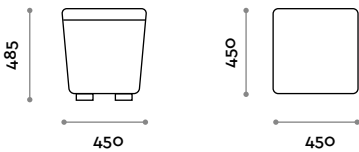

Puff

Trapezförmiger Hocker aus feuerhemmendem Ecoleder (Zertifizierung UNI 9175, Klasse 1IM).

Sitzbereich
Ecoleder

THE SWATCH BOOK

PUFF

Puff

Pouf trapézoïdal en éco-cuir ignifuge (certification UNI 9175 classe 1IM).