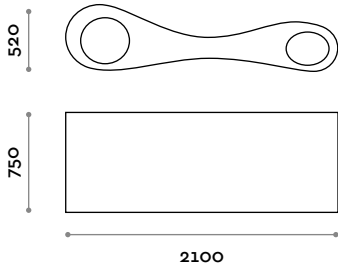

Prime

arch. Simone Micheli

Liege aus Polyethylen, zu 100% recycelbares Material, pflegeleicht, ideal für Feuchträume, auch in Außenbereichen einsetzbar.

Sitzbereich

Polyethylen

A
Weiss

B
Anthrazit

C
Orientrot

D
Himmelblau

E
Mangogelb

F
Taubengrau

G
Petrolblau

PRIME