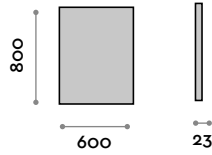

Polis

Espejo con marco de aluminio unido a 45°.

- Marco negro
- Espesor del espejo 5 mm
- Película de seguridad
- Fijación vertical u horizontal
- CE

Cuadro

Aluminio

Negro

Espejo

Plateado

PO8040

PO8060

PO8080

PO80100

PO80120