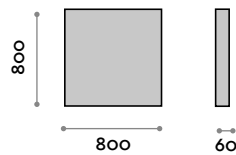

Miroir avec cadre en aluminium combiné à 45° avec des LED

- Cadre noir
- Epaisseur du miroir 5 mm
- Film de sécurité
- Fixation verticale ou horizontale
- CE
- Lumière ambiante LED à 360° diffusée à travers le plexiglas à 45°
- Interrupteur lumineux ON/OFF
- Fonction antifog
- Température LED 4000K
- 220V, CE, IP44

Cadre
Aluminium

Noir

Miroir

Argent

PO8040LED

PO8060LED

PO8080LED

PO80100LED

PO80120LED