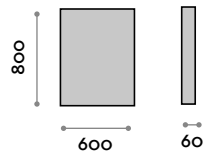

Miroir avec cadre en aluminium combiné à 45° avec des LED

- Cadre noir
- Epaisseur du miroir 5 mm
- Film de sécurité
- Fixation verticale ou horizontale
- CE
- Lumière ambiante LED à 360° diffusée à travers le plexiglas à 45°
- Interrupteur lumineux ON/OFF
- Fonction antifog
- Température LED 4000K
- 220V, CE, IP44

Cadre
Aluminium

Noir

Miroir

Argent

PO8040LED

PO8060LED

PO8080LED

PO80100LED

PO80120LED