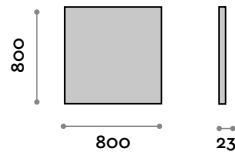

Polis

Specchio con cornice in alluminio unita a 45°

- Cornice colore nero
- Spessore specchio 5 mm
- Pellicola di sicurezza
- Fissaggio verticale o orizzontale
- CE

Cornice

Alluminio

Nero

Specchio

Argento

PO8040

PO8060

PO8080

PO80100

PO80120