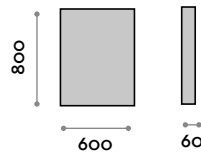

Mirror with anodized aluminum frame joined at 45° with LED

- Black frame
- 5 mm mirror thickness
- Safety film
- Vertical or horizontal fixing
- CE
- 360° ambient lighting diffused through 45° Plexiglas
- Illuminated touch ON/OFF sensor switch
- Defogger function
- LED temperature color 4000K
- 220V, CE, IP44

Frame
Aluminum

Black

Mirror

Silver

PO8060LED