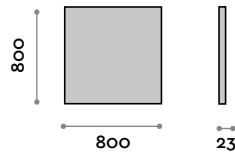

Plateado

PO8040

PO8060

PO8080

PO80100

PO80120

Espejo con marco de aluminio combinado 45° con LEDs

- Marco negro
- Espesor del espejo 5 mm
- Película de seguridad
- Fijación vertical u horizontal
- CE
- Luz LED ambiental de 360° difundida a través de un plexiglás de 45°.
- Interruptor de encendido y apagado de toque iluminado
- Función antivaho
- Temperatura LED 4000K
- 220V, CE, IP44