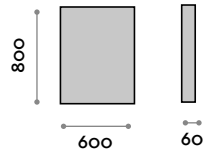

Spiegel mit Rahmen unter 45° verbunden mit LED

- Schwarzer Rahmen
- Spiegeldicke 5 mm
- Sicherheitsfolie
- Horizontale oder vertikale Befestigung
- CE
- 360°-Umgebungsbeleuchtung, diffus durch 45°-Plexiglas
- Beleuchteter ON/OFF-Sensorschalter
- Antibeschlag-Funktion
- LED Temperaturfarbe 4000K
- 220V, CE, IP44

Rahmen

Aluminium

Schwarz

Spiegel

Silber

PO8040LED

PO8060LED

PO8080LED

PO80100LED

PO80120LED