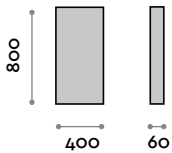

Spiegel mit Rahmen unter 45° verbunden mit LED

- Schwarzer Rahmen
- Spiegeldicke 5 mm
- Sicherheitsfolie
- Horizontale oder vertikale Befestigung
- CE
- 360°-Umgebungsbeleuchtung, diffus durch 45°-Plexiglas
- Beleuchteter ON/OFF-Sensorschalter
- Antibeschlag-Funktion
- LED Temperaturfarbe 4000K
- 220V, CE, IP44

Rahmen

Aluminium

Schwarz

Spiegel

Silber

PO8040LED

PO8060LED

PO8080LED

PO80100LED

PO80120LED