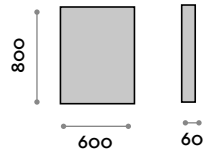

Cuadro

Aluminio

Negro

Espejo

Plateado

PO8040LED

PO8060LED

PO8080LED