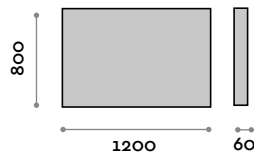

PO80120LED

Polis

Spiegel mit Rahmen unter 45° verbunden

- Schwarzer Rahmen
- Spiegeldicke 5 mm
- Sicherheitsfolie
- Horizontale oder vertikale Befestigung
- CE

Rahmen

Aluminium

Schwarz

Spiegel