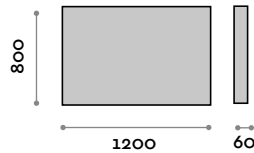

PO80100LED

PO80120LED

Polis

Miroir avec cadre en aluminium joint à 45°.

- Cadre noir
- Epaisseur du miroir 5 mm
- Film de sécurité
- Fixation verticale ou horizontale
- CE

Cadre

Aluminium

Noir