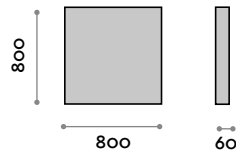

PO80100LED

PO80120LED

Polis

Miroir avec cadre en aluminium joint à 45°.

- Cadre noir
- Epaisseur du miroir 5 mm
- Film de sécurité
- Fixation verticale ou horizontale
- CE

Cadre

Aluminium

Noir