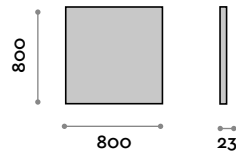

Silber

PO8040

PO8060

PO8080

PO80100

PO80120

Spiegel mit Rahmen unter 45° verbunden mit LED

- Schwarzer Rahmen
- Spiegeldicke 5 mm
- Sicherheitsfolie
- Horizontale oder vertikale Befestigung
- CE
- 360°-Umgebungsbeleuchtung, diffus durch 45°-Plexiglas
- Beleuchteter ON/OFF-Sensorschalter
- Antibeschlag-Funktion
- LED Temperaturfarbe 4000K
- 220V, CE, IP44