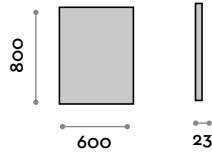

- Cornice colore nero
- Spessore specchio 5 mm
- Pellicola di sicurezza
- Fissaggio verticale o orizzontale
- CE

Cornice

Alluminio

Nero

Specchio

Argento

PO8040

PO8060