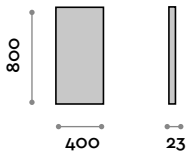

Polis

Espejo con marco de aluminio unido a 45°.

- Marco negro
- Espesor del espejo 5 mm
- Película de seguridad
- Fijación vertical u horizontal
- CE

Cuadro

Aluminio

Negro

Espejo

Plateado

PO8040

PO8060

PO8080

PO80100

PO80120