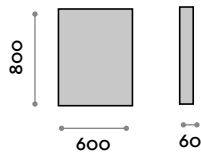

Specchio con cornice in alluminio unita a 45° con LED

- Cornice colore nero
- Spessore specchio 5 mm
- Pellicola di sicurezza
- Fissaggio verticale o orizzontale
- CE
- Luce LED ambientale a 360° diffusa tramite Plexiglas a 45°
- Interruttore touch ON/OFF illuminato
- Funzione antiappannamento
- Temperatura colore LED 4000K
- 220V, CE, IP44

Cornice
Alluminio

Nero

Specchio

Argento

PO8040LED

PO8060LED

PO8080LED

PO80100LED

PO80120LED