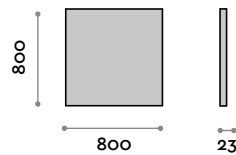

Polis

Miroir avec cadre en aluminium joint à 45°.

- Cadre noir
- Epaisseur du miroir 5 mm
- Film de sécurité
- Fixation verticale ou horizontale
- CE

Cadre

Aluminium

Noir

Miroir

Argent

PO8040

PO8060

PO8080

PO80100

PO80120