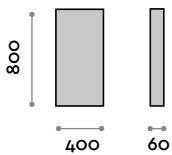

Specchio con cornice in alluminio unita a 45° con LED

- Cornice colore nero
- Spessore specchio 5 mm
- Pellicola di sicurezza
- Fissaggio verticale o orizzontale
- CE
- Luce LED ambientale a 360° diffusa tramite Plexiglas a 45°
- Interruttore touch ON/OFF illuminato
- Funzione antiappannamento
- Temperatura colore LED 4000K
- 220V, CE, IP44

Cornice
Alluminio

Nero

Specchio

Argento

PO8040LED

PO8060LED

PO8080LED

PO80100LED

PO80120LED