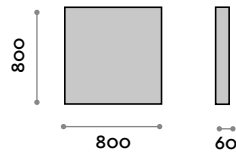

Cuadro

Aluminio

Negro

Espejo

Plateado

PO8040LED

PO8060LED

PO8080LED