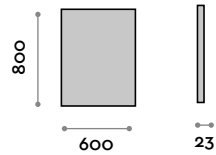

Polis

Miroir avec cadre en aluminium joint à 45°.

- Cadre noir
- Epaisseur du miroir 5 mm
- Film de sécurité
- Fixation verticale ou horizontale
- CE

Cadre

Aluminium

Noir

Miroir

Argent

PO8040

PO8060

PO8080

PO80100

PO80120