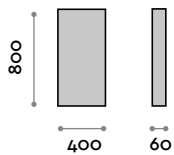

Miroir avec cadre en aluminium combiné à 45° avec des LED

- Cadre noir
- Epaisseur du miroir 5 mm
- Film de sécurité
- Fixation verticale ou horizontale
- CE
- Lumière ambiante LED à 360° diffusée à travers le plexiglas à 45°
- Interrupteur lumineux ON/OFF
- Fonction antifog
- Température LED 4000K
- 220V, CE, IP44

Cadre
Aluminium

Noir

Miroir

Argent

PO8040LED

PO8060LED

PO8080LED

PO80100LED

PO80120LED