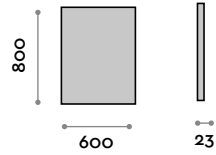

Polis

Spiegel mit Rahmen unter 45° verbunden

- Schwarzer Rahmen
- Spiegeldicke 5 mm
- Sicherheitsfolie
- Horizontale oder vertikale Befestigung
- CE

Rahmen

Aluminium

Schwarz

Spiegel

Silber

PO8040

PO8060

PO8080

PO80100

PO80120