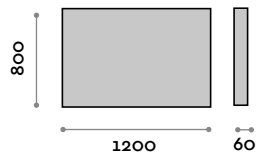

PO80120LED

Polis

Espejo con marco de aluminio unido a 45°.

- Marco negro
- Espesor del espejo 5 mm
- Película de seguridad
- Fijación vertical u horizontal
- CE

Cuadro

Aluminio

Negro

Espejo