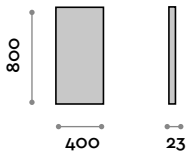

Polis

Spiegel mit Rahmen unter 45° verbunden

- Schwarzer Rahmen
- Spiegeldicke 5 mm
- Sicherheitsfolie
- Horizontale oder vertikale Befestigung
- CE

Rahmen

Aluminium

Schwarz

Spiegel

Silber

PO8040

PO8060

PO8080

PO80100

PO80120