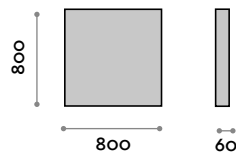

Mirror with anodized aluminum frame joined at 45° with LED

- Black frame
- 5 mm mirror thickness
- Safety film
- Vertical or horizontal fixing
- CE
- 360° ambient lighting diffused through 45° Plexiglas
- Illuminated touch ON/OFF sensor switch
- Defogger function
- LED temperature color 4000K
- 220V, CE, IP44

Frame
Aluminum

Black

Mirror

Silver

PO8080LED