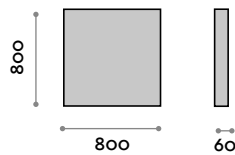

Specchio con cornice in alluminio unita a 45° con LED

- Cornice colore nero
- Spessore specchio 5 mm
- Pellicola di sicurezza
- Fissaggio verticale o orizzontale
- CE
- Luce LED ambientale a 360° diffusa tramite Plexiglas a 45°
- Interruttore touch ON/OFF illuminato
- Funzione antiappannamento
- Temperatura colore LED 4000K
- 220V, CE, IP44

Cornice
Alluminio

Nero

Specchio

Argento

PO8040LED

PO8060LED

PO8080LED

PO80100LED

PO80120LED