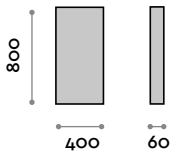

Cuadro

Aluminio

Negro

Espejo

Plateado

PO8040LED

PO8060LED

PO8080LED