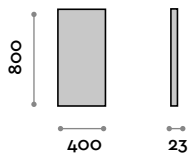

Polis

Miroir avec cadre en aluminium joint à 45°.

- Cadre noir
- Epaisseur du miroir 5 mm
- Film de sécurité
- Fixation verticale ou horizontale
- CE

Cadre

Aluminium

Noir

Miroir

Argent

PO8040

PO8060

PO8080

PO80100

PO80120