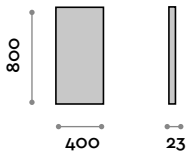

- Cornice colore nero
- Spessore specchio 5 mm
- Pellicola di sicurezza
- Fissaggio verticale o orizzontale
- CE

Cornice

Alluminio

Nero

Specchio

Argento

PO8040

PO8060