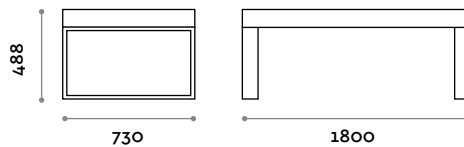

Doppelsitzbank mit gepolstertem Sitzbereich aus Ecoleder

Rahmen

Lackierter Stahl

Hellgrau

Schwarz

Weiss

PQM120-20

Quadratische Sitzbank aus MDF und Laminat mit quadratischer Vasenhalterung