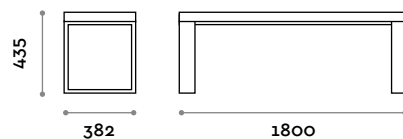

Grigio chiaro Nero Bianco

PSM120S-20

Panca singola con seduta in MDF più laminato.

PSM180S-20

Panca singola con seduta in MDF più laminato.

Seduta

Finiture

THE SWATCH BOOK