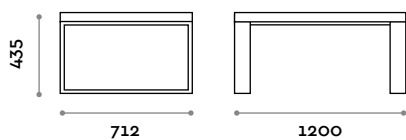

PSM120D-20

Panca doppia con seduta in MDF più laminato.