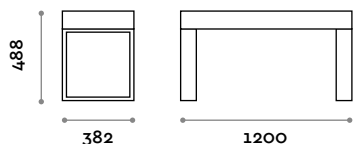

Telaio

Acciaio verniciato

Grigio chiaro Nero Bianco

PSC120SP

Panca singola con seduta imbottita rivestita in ecopelle