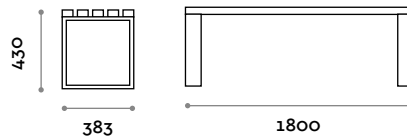

PSD180S

Banquette simple à lattes en frêne