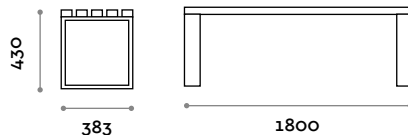

Telaio

Acciaio verniciato

Grigio chiaro Nero Bianco

PSD120S

Panca singola con seduta a doghe in frassino

PSD180S

Panca singola con seduta a doghe in frassino

Seduta