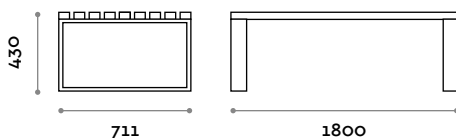

PSD180D

Panca doppia con seduta a doghe in frassino