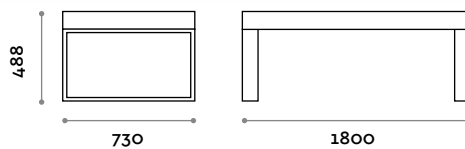

PSC180DP

Panca doppia con seduta imbottita rivestita in ecopelle