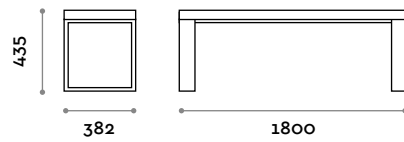

PSM180S-20

Banquette simple en MDF et stratifié