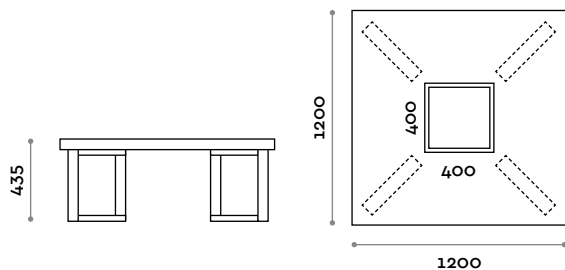

PSC180DP

Panca doppia con seduta imbottita rivestita in ecopelle

Telaio

Acciaio verniciato

Grigio chiaro Nero

Bianco

PQM120-20

Panca quadrata, seduta in MDF più laminato, vaso quadrato in nobilitato