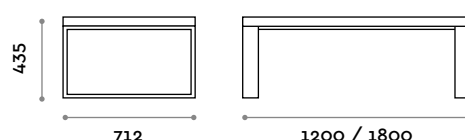

PSM180D-20

Banco de dos plazas de duelas de madera maciza de fresno