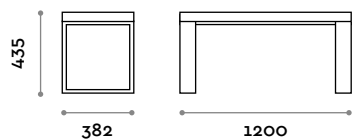

Grigio chiaro Nero Bianco

PSM120S-20

Panca singola con seduta in MDF più laminato.

PSM180S-20

Panca singola con seduta in MDF più laminato.

Seduta

Finiture

THE SWATCH BOOK