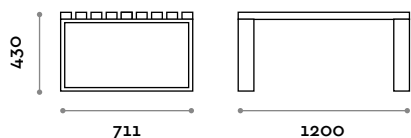

PSD120D

Panca doppia con seduta a doghe in frassino