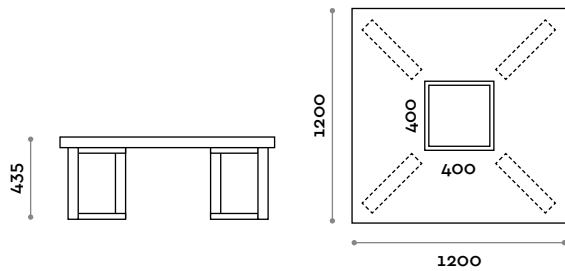

Banquette double avec assise rembourrée en éco-cuir

Piètement

Acier verni

Gris clair

Noir

Blanc

PQM120-20

Banquette carrée en MDF et stratifié avec porte-vase carré