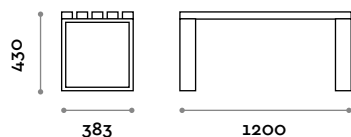

Bastidor

Acero pintado

Gris claro

Negro

Blanco

PSD120S

Banco de una plaza de duelas de madera maciza de fresno

PSD180S