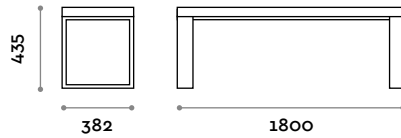

PSM180S-20

Einzelsitzbank aus MDF und Laminat