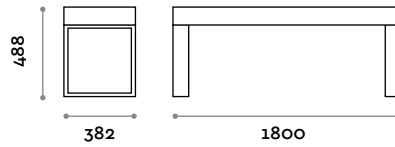

PSC180SP

Einzel Sitzbank mit gepolstertem Sitzbereich aus Ecoleder