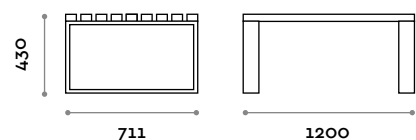

Banquette simple à lattes en frêne

Assise

Lattes en frêne massif

Naturel

Wengé

PSD120D

Banquette double à lattes en frêne

PSD180D