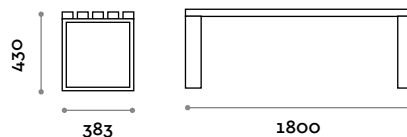

PSD180S

Banco de una plaza de duelas de madera maciza de fresno