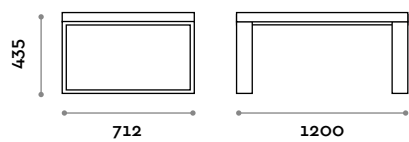

PSM180S-20

Banquette simple en MDF et stratifié

Assise

Finitions

THE SWATCH BOOK

PSM120D-20

Banquette double en MDF et stratifié

PSM180D-20