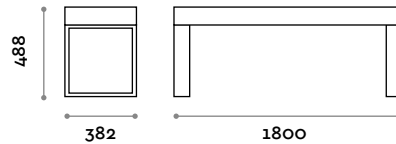

PSC180SP

Banquette simple avec assise rembourrée en éco-cuir