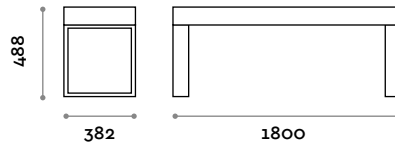

PSC180SP

Banco de una plaza con asiento acolchado de ecopiel