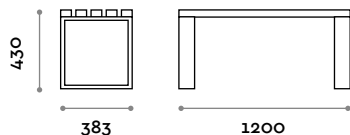

Telaio

Acciaio verniciato

Grigio chiaro Nero Bianco

PSD120S

Panca singola con seduta a doghe in frassino

PSD180S

Panca singola con seduta a doghe in frassino

Seduta