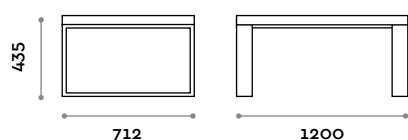

PSM180S-20

Banco de una plaza de duelas de madera maciza de fresno

Asiento

Acabados

THE SWATCH BOOK

PSM120D-20

Banco de dos plazas de duelas de madera maciza de fresno

PSM180D-20