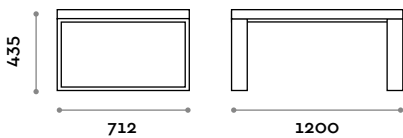

PSM180S-20

Einzelsitzbank aus MDF und Laminat

Sitzbereich

Ausführungen

THE SWATCH BOOK

PSM120D-20

Doppelsitzbank aus MDF und Laminat

PSM180D-20