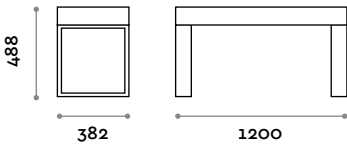

Piètement

Acier verni

Gris clair

Noir

Blanc

PSC120SP

Banquette simple avec assise rembourrée en éco-cuir