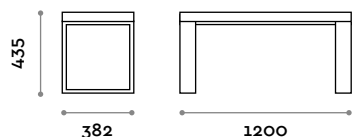

Banco de dos plazas de duelas de madera maciza de fresno

Bastidor

Acero pintado

Gris claro

Negro

Blanco

PSM120S-20

Banco de una plaza de duelas de madera maciza de fresno