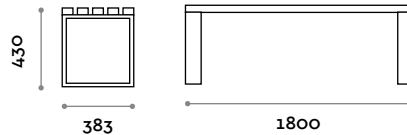

PSD180S

Einzelsitzbank aus Eschenlatten