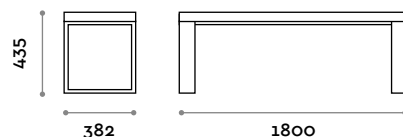

PSM180S-20

Banco de una plaza de duelas de madera maciza de fresno