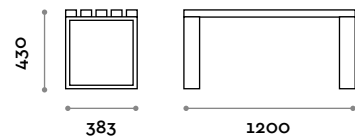

Piètement

Acier verni

Gris clair

Noir

Blanc

PSD120S

Banquette simple à lattes en frêne

PSD180S