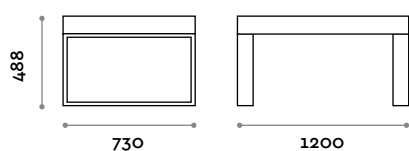

PSC120DP

Panca doppia con seduta imbottita rivestita in ecopelle