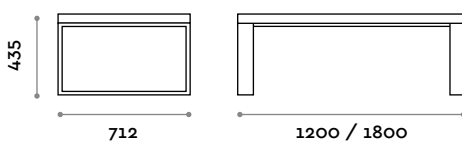

PSM180D-20

Banquette double en MDF et stratifié