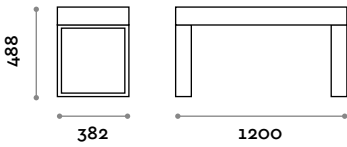

Rahmen

Lackierter Stahl

Hellgrau

Schwarz

Weiss

PSC120SP

Einzel Sitzbank mit gepolstertem Sitzbereich aus Ecoleder