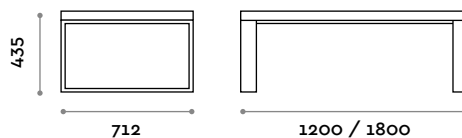

PSM180D-20

Doppelsitzbank aus MDF und Laminat