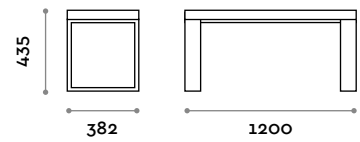

Piètement

Acier verni

Gris clair

Noir

Blanc

PSM120S-20

Banquette simple en MDF et stratifié