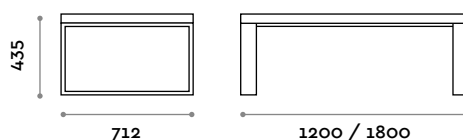

PSM180D-20

Panca doppia con seduta in MDF più laminato.