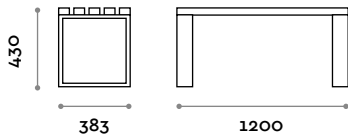

Rahmen

Lackierter Stahl

Hellgrau

Schwarz

Weiss

PSD120S

Einzelsitzbank aus Eschenlatten

PSD180S