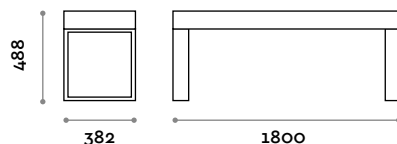

PSC180SP

Panca singola con seduta imbottita rivestita in ecopelle