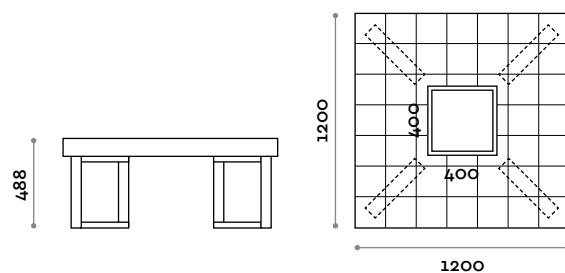

Seduta

Finiture

THE SWATCH BOOK

PQC120

Panca quadrata, seduta imbottita rivestita ecopelle, vaso quadrato in nobilitato.

Seduta

Ecopelle

THE SWATCH BOOK