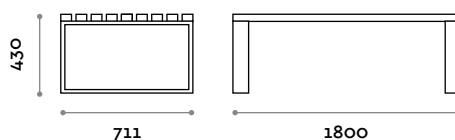

PSD180D

Banquette double à lattes en frêne