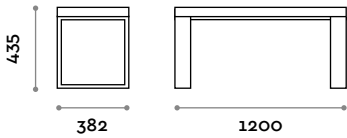

Doppelsitzbank aus Eschenlatten

Rahmen

Lackierter Stahl

Hellgrau

Schwarz

Weiss

PSM120S-20

Einzelsitzbank aus MDF und Laminat