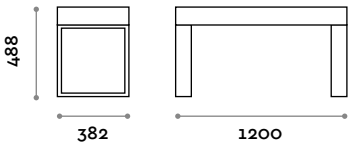

Banco de dos plazas de duelas de madera maciza de fresno

Bastidor

Acero pintado

Gris claro

Negro

Blanco

PSC120SP

Banco de una plaza con asiento acolchado de ecopiel