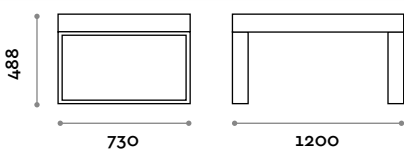

PSC180SP

Einzel Sitzbank mit gepolstertem Sitzbereich aus Ecoleder

Sitzbereich

Ecoleder

THE SWATCH BOOK

PSC120DP

Doppelsitzbank mit gepolstertem Sitzbereich aus Ecoleder

PSC180DP