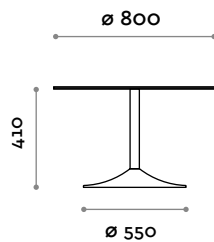

ODEON L

Odeon

Table avec piètement en aluminium moulé sous pression, plateaux en HPL, 18 mm d'épaisseur.

Plateau

HPL

A
Noir

B
Blanc

Piètement