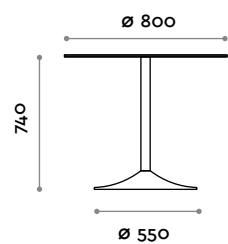

ODEON L

Odeon

Table avec piètement en aluminium moulé sous pression, plateaux en HPL, 18 mm d'épaisseur.

Plateau

HPL

A
Noir

B
Blanc

Piètement

Aluminium

1
noir

2
Blanc

ODEON C

ODEON L

Odeon

Mesa con base de aluminio moldeado a presión, superficies de laminado de alta presión (HPL) grosor 18 mm.

Top