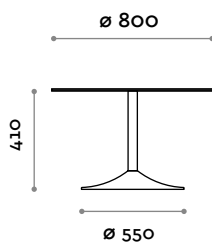

ODEON L

Odeon

Table avec piètement en aluminium moulé sous pression, plateaux en HPL, 18 mm d'épaisseur.

Plateau

HPL

A
Noir

B
Blanc

Piètement

Aluminium

1
noir

2
Blanc

ODEON C

ODEON L

Odeon

Mesa con base de aluminio moldeado a presión, superficies de laminado de alta presión (HPL) grosor 18 mm.

Top