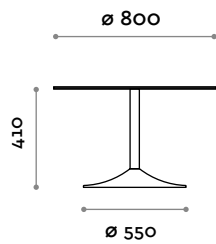

Alluminio

1
Nero

2
Bianco

ODEON C

ODEON L

Odeon

Table with die-cast aluminum base, top in HPL thickness 18 mm

Top
HPL

A Black B White

Frame
Aluminum

1 Black 2 White

ODEON C

ODEON L

Odeon

Tisch mit basis aus druckgegossenem Aluminium, Platten aus 18 mm starkem HPL.

Top