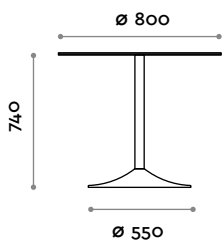

ODEON L

Odeon

Table avec piètement en aluminium moulé sous pression, plateaux en HPL, 18 mm d'épaisseur.

Plateau

HPL

A
Noir

B
Blanc

Piètement