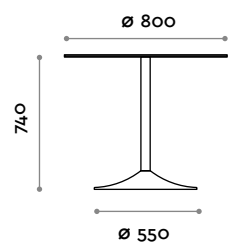

Italiano	3
English	4
Deutsch	5
Français	6
Español	7

Odeon

Tavolo con base in alluminio pressofuso, piani in HPL spessore 10 mm.

Top

HPL

A
Nero

B
Bianco

Telaio

Alluminio

1
Nero

2
Bianco

ODEON C

ODEON L

Odeon

Table with die-cast aluminum base, top in HPL thickness 18 mm

Top
HPL

A Black B White

Frame
Aluminum

1 Black 2 White

ODEON C

ODEON L

Odeon

Tisch mit basis aus druckgegossenem Aluminium, Platten aus 18 mm starkem HPL.

Top