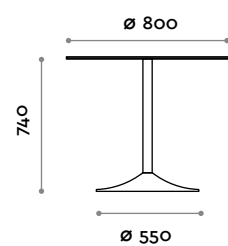

Odeon

Mesa con base de aluminio moldeado a presión, superficies de laminado de alta presión (HPL) grosor 18 mm.

Top

Laminado de alta presión

A
Negro

B
Blanco

Bastidor

Aluminio

1
Negro

2
Blanco

ODEON C

ODEON L