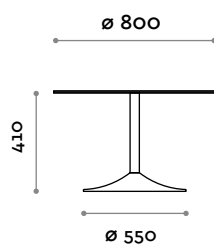

Odeon

Mesa con base de aluminio moldeado a presión, superficies de laminado de alta presión (HPL) grosor 18 mm.

Top

Laminado de alta presión

A
Negro

B
Blanco

Bastidor

Aluminio

1
Negro

2
Blanco

ODEON C

ODEON L