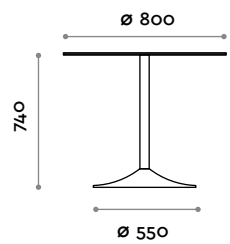

Italiano	3
English	4
Deutsch	5
Français	6
Español	7

Odeon

Tavolo con base in alluminio pressofuso, piani in HPL spessore 10 mm.

Top

HPL

A
Nero

B
Bianco

Telaio

Alluminio

1
Nero

2
Bianco

ODEON C

ODEON L

Odeon

Table with die-cast aluminum base, top in HPL thickness 18 mm

Top
HPL

A Black B White

Frame
Aluminum

1 Black 2 White

ODEON C

ODEON L

Odeon

Tisch mit basis aus druckgegossenem Aluminium, Platten aus 18 mm starkem HPL.

Top