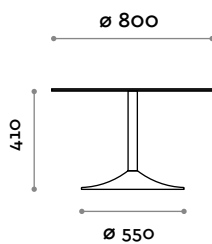

Alluminio

1
Nero

2
Bianco

ODEON C

ODEON L

Odeon

Table with die-cast aluminum base, top in HPL thickness 18 mm

Top
HPL

A Black B White

Frame
Aluminum

1 Black 2 White

ODEON C

ODEON L

Odeon

Tisch mit basis aus druckgegossenem Aluminium, Platten aus 18 mm starkem HPL.

Top