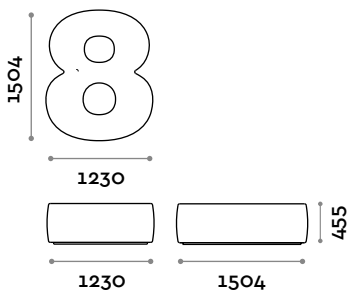

## NUMBERS4

NUMBERS5

NUMBERS6

NUMBERS7

NUMBERS8

NUMBERS9

NUMBERS0

# Numbers

arqu. Simone Micheli

Asiento en forma de número de 0 a 9, con acolchado y revestimiento de ecopiel ignífuga (certificación UNI 9175 clase 1IM).

Asiento

Ecopiel

THE SWATCH BOOK