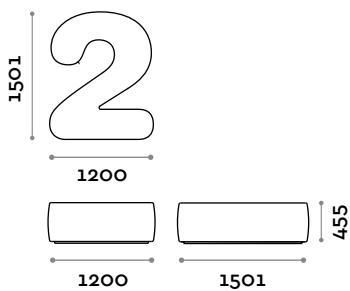

NUMBERS5

NUMBERS2