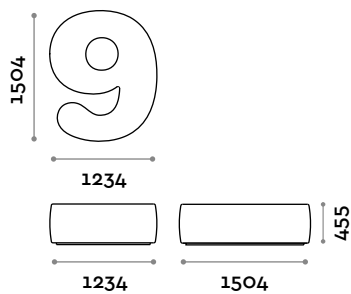

## NUMBERS3

## NUMBERS4

NUMBERS5

NUMBERS6

NUMBERS7

NUMBERS8

NUMBERS9

NUMBERS0

# Numbers

arqu. Simone Micheli

Asiento en forma de número de 0 a 9, con acolchado y revestimiento de ecopiel ignífuga (certificación UNI 9175 clase 1IM).

Asiento

Ecopiel

THE SWATCH BOOK