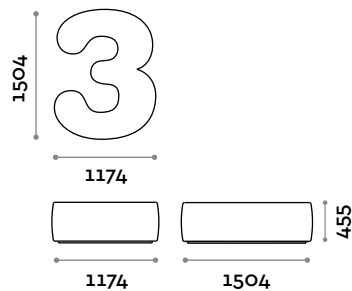

NUMBERS6

NUMBERS3