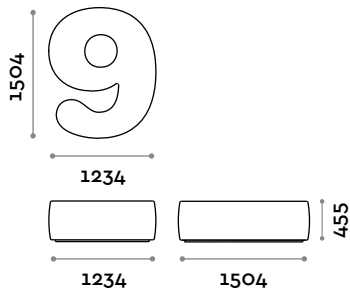

## NUMBERS3

## NUMBERS4

NUMBERS5

NUMBERS6

NUMBERS7

NUMBERS8

NUMBERS9

NUMBERS0

# Numbers

arch. Simone Micheli

Sitzgelegenheiten in Form von Nummern zwischen 0 und 9, mit Polsterung und Bezug aus feuerhemmendem Ecoleder (Zertifizierung UNI 9175, Klasse 1IM).