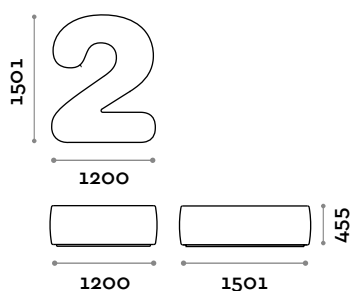

NUMBERS5

NUMBERS2