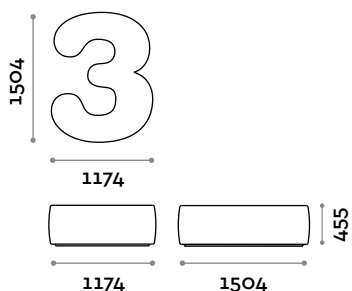

NUMBERS6

NUMBERS3