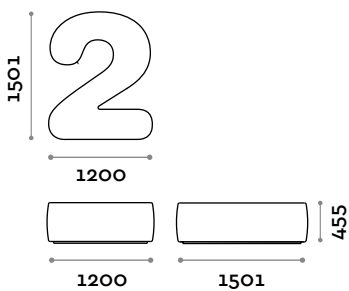

NUMBERS5

NUMBERS2