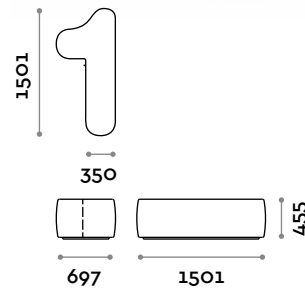

Numbers

arqu. Simone Micheli

Asiento en forma de número de 0 a 9, con acolchado y revestimiento de ecopiel ignífuga (certificación UNI 9175 clase 1IM).

Asiento

Ecopiel

THE SWATCH BOOK

NUMBERS1