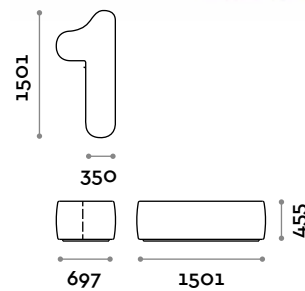

Numbers

arch. Simone Micheli

Sitzgelegenheiten in Form von Nummern zwischen 0 und 9, mit Polsterung und Bezug aus feuerhemmendem Ecoleder (Zertifizierung UNI 9175, Klasse 1IM).

Sitzbereich

Ecoleder

NUMBERS1