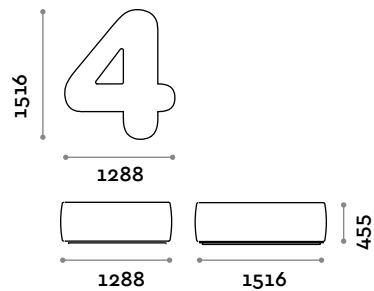

NUMBERS7

NUMBERS4