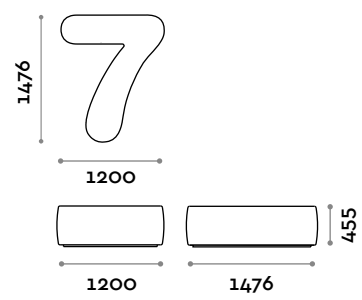

## NUMBERS4

NUMBERS5

NUMBERS6

NUMBERS7

NUMBERS8

NUMBERS9

NUMBERS0

# Numbers

arqu. Simone Micheli

Asiento en forma de número de 0 a 9, con acolchado y revestimiento de ecopiel ignífuga (certificación UNI 9175 clase 1IM).

Asiento

Ecopiel

THE SWATCH BOOK