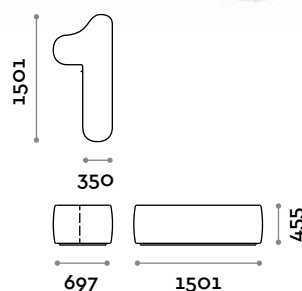

Numbers

arch. Simone Micheli

Seduta a forma di numero da 0 a 9, con imbottitura e rivestimento in ecopelle ignifuga (certificazione UNI 9175 class 1M)

Seduta
Ecopelle

NUMBERS1