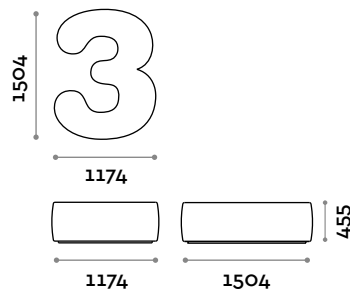

NUMBERS6

NUMBERS3