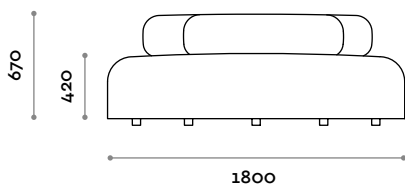

Luna

Runde Sitzgelegenheit mit kleiner Rückenlehne, Polsterung und Bezug aus feuerhemmendem Ecoleder (Zertifizierung UNI 9175, Klasse 1IM).

Sitzbereich

Ecoleder

THE SWATCH BOOK

LUNA

Luna

Assise circulaire avec petit dossier, rembourrage et revêtement en éco-cuir ignifuge (certification UNI 9175 classe 1IM).