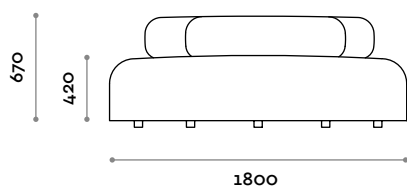

Assise
Éco-cuir

LUNA

Luna

Asiento circular con un pequeño respaldo, acolchado y revestimiento de ecopiel ignífuga (certificación UNI 9175 clase 1IM).

Asiento

Ecopiel

LUNA

follow us