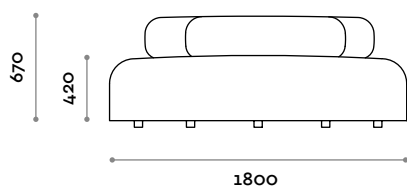

Luna

Assise circulaire avec petit dossier, rembourrage et revêtement en éco-cuir ignifuge (certification UNI 9175 classe 1IM).

Assise
Éco-cuir

LUNA