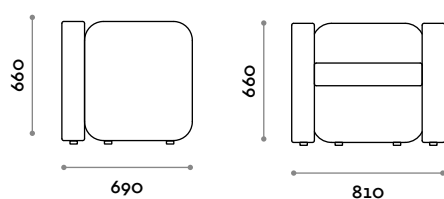

Seduta

Ecopelle

THE SWATCH BOOK

JULES81

Poltrona

JIM150

Divano 2 posti

follow us