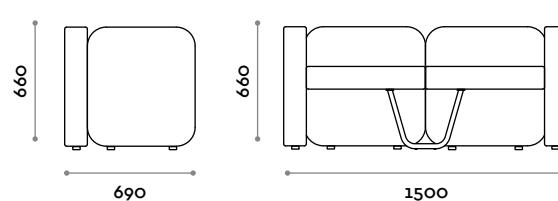

Seduta

Ecopelle

THE SWATCH BOOK

JULES81

Poltrona

JIM150

Divano 2 posti

follow us