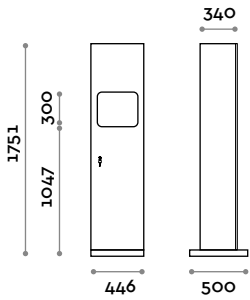

Gris 879

L 446 mm / P 340/500 mm / H 1751 mm

HELLOSTR

Rouge 431

L 446 mm / P 340/500 mm / H 1751 mm

HELLOSTB

Bleu 850

L 446 mm / P 340/500 mm / H 1751 mm

Caja

Acabados

Antracita

Cachemira

HELLOSSA

Antracita

L 660 mm / P 18 mm / H 1400 mm

HELLOSSC

431
Rojo

HELLOSTG

Gris 879

L 446 mm / P 340/500 mm / H 1751 mm

HELLOSTR

Rojo 431

L 446 mm / P 340/500 mm / H 1751 mm

HELLOSTB

Azul 850

L 446 mm / P 340/500 mm / H 1751 mm

follow us

**fit
interiors**

**furniture for gyms,
health and golf clubs,
spa&wellness, hotel,
medical and corporate**

visit www.fitinteriors.com