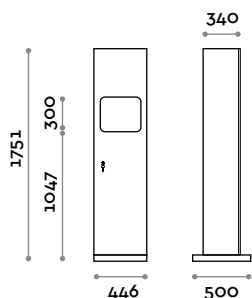

Struttura

Finiture

Antracite

Cachemire

HELLOSSA

Antracite

L 660 mm / P 18 mm / H 1400 mm

HELLOSSC

431
Rosso

HELLOSTG

Grigio 879

L 446 mm / P 340/500 mm / H 1751 mm

HELLOSTR

Rosso 431

L 446 mm / P 340/500 mm / H 1751 mm

HELLOSTB

Structure

Finishes

Anthracite

Cashmere

HELLOSSA

Anthracite
W 660 mm / D 18 mm / H 1400 mm

HELLOSSC

Cashmere
W 660 mm / D 18 mm / H 1400 mm

Finishes

Door

HPL

HELLOSTG

Grey 879
W 446 mm / D 340/500 mm / H 1751 mm

HELLOSTR

Red 431
W 446 mm / D 340/500 mm / H 1751 mm

HELLOSTB