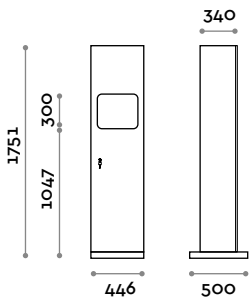

Struttura

Finiture

Antracite

Cachemire

HELLOSSA

Antracite

L 660 mm / P 18 mm / H 1400 mm

HELLOSSC

Structure

Finishes

Anthracite

Cashmere

HELLOSSA

Anthracite
W 660 mm / D 18 mm / H 1400 mm

HELLOSSC

Cashmere
W 660 mm / D 18 mm / H 1400 mm

Finishes

Door

HPL

HELLOSTG

Grey 879
W 446 mm / D 340/500 mm / H 1751 mm

HELLOSTR

Red 431
W 446 mm / D 340/500 mm / H 1751 mm

HELLOSTB

Struktur

Ausführungen

Anthrazit

Cachemire

HELLOSSA

Anthrazit

B 660 mm / T 18 mm / H 1400 mm

HELLOSSC