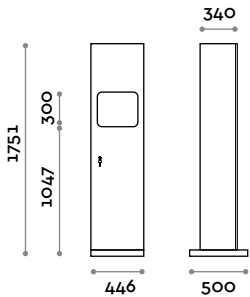

Struttura

Finiture

Antracite

Cachemire

HELLOSSA

Antracite

L 660 mm / P 18 mm / H 1400 mm

HELLOSSC

Finishes

Door

HPL

HELLOSTG

Grey 879
W 446 mm / D 340/500 mm / H 1751 mm

HELLOSTR

Red 431
W 446 mm / D 340/500 mm / H 1751 mm

HELLOSTB

Struktur

Ausführungen

Anthrazit

Cachemire

HELLOSSA

Anthrazit

B 660 mm / T 18 mm / H 1400 mm

HELLOSSC

431
Rot

HELLOSTG

Grau 879

B 446 mm / T 340/500 mm / H 1751 mm

HELLOSTR

Rot 431

B 446 mm / T 340/500 mm / H 1751 mm

HELLOSTB