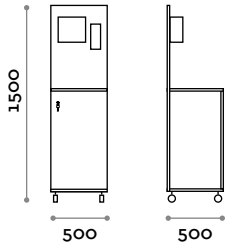

Gris 879

L 446 mm / P 340/500 mm / H 1751 mm

HELLOSTR

Rouge 431

L 446 mm / P 340/500 mm / H 1751 mm

HELLOSTB

Bleu 850

L 446 mm / P 340/500 mm / H 1751 mm

Caja

Acabados

Antracita

Cachemira

HELLOSSA

Antracita

L 660 mm / P 18 mm / H 1400 mm

HELLOSSC