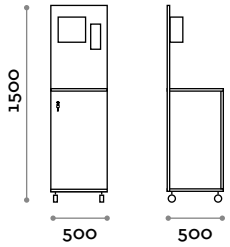

Struttura

Finiture

Antracite

Cachemire

HELLOSSA

Antracite

L 660 mm / P 18 mm / H 1400 mm

HELLOSSC

431
Rosso

HELLOSTG

Grigio 879

L 446 mm / P 340/500 mm / H 1751 mm

HELLOSTR

Rosso 431

L 446 mm / P 340/500 mm / H 1751 mm

HELLOSTB

Structure

Finishes

Anthracite

Cashmere

HELLOSSA

Anthracite
W 660 mm / D 18 mm / H 1400 mm

HELLOSSC

Cashmere
W 660 mm / D 18 mm / H 1400 mm

Finishes

Door

HPL

HELLOSTG

Grey 879
W 446 mm / D 340/500 mm / H 1751 mm

HELLOSTR

Red 431
W 446 mm / D 340/500 mm / H 1751 mm

HELLOSTB