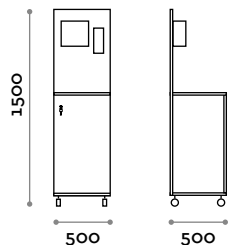

Struttura

Finiture

Antracite

Cachemire

HELLOSSA

Antracite

L 660 mm / P 18 mm / H 1400 mm

HELLOSSC

431
Rosso

HELLOSTG

Grigio 879

L 446 mm / P 340/500 mm / H 1751 mm

HELLOSTR

Rosso 431

L 446 mm / P 340/500 mm / H 1751 mm

HELLOSTB

Structure

Finishes

Anthracite

Cashmere

HELLOSSA

Anthracite
W 660 mm / D 18 mm / H 1400 mm

HELLOSSC

Cashmere
W 660 mm / D 18 mm / H 1400 mm