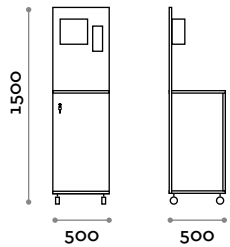

Caisson

Finitions

Anthracite

Cachemire

HELLOSSA

Anthracite

L 660 mm / P 18 mm / H 1400 mm

HELLOSSC