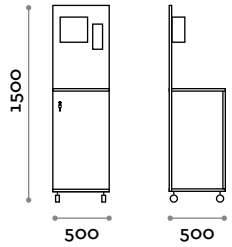

Struktur

Ausführungen

Anthrazit

Cachemire

HELLOSSA

Anthrazit

B 660 mm / T 18 mm / H 1400 mm

HELLOSSC