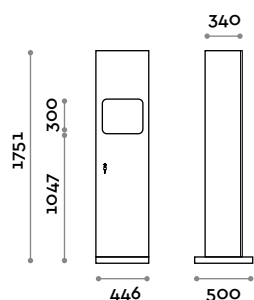

Hello

Sanitizer Totem

Mobile sur une base fixe, avec distributeur de papier, distributeur automatique de gel antibactérien et poubelle.
Caisson MFC, porte HPL. Compartiment intérieur, serrure à clé.

Caisson

Finitions

Porte

HPL