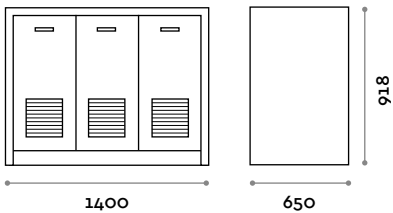

# Free

Self-service station con encimera de contrachapado marino y laminado, 3 puertas, tiradores y rejillas de ventilación. Equipamiento interior no incluido.

**Estructura**

Acabados

THE SWATCH BOOK

**MOBSERV140**