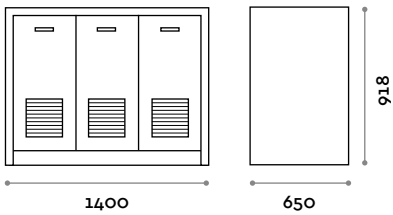

# Free

Getränkeanlage mit Arbeitsplatte aus Schiffbausperrholz und Laminat, 3 Türen, Griffe und Lüftungsgitter. Innenausstattung nicht inbegriffen.