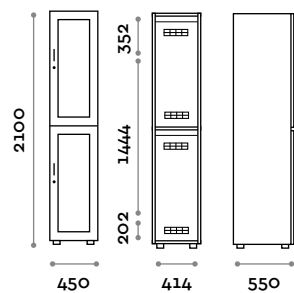

IND02-20

Casier 2 portes