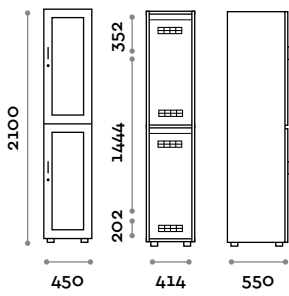

IND02-20

Armario 2 hojas