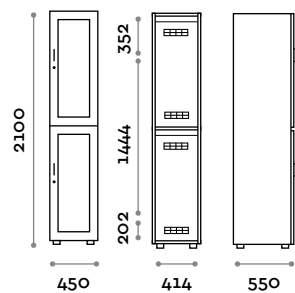

IND02-20

Singola colonna 2 ante