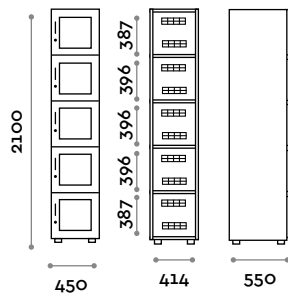

Armario 5 hojas

Tirador

Incluido

- HAN 01

Tirador de zamak

Medidas

L 10 mm / P 30 mm / H 106 mm

B
cromo mate