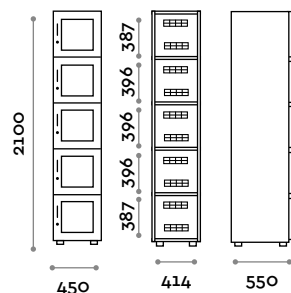

IND05-20

Singola colonna 5 ante