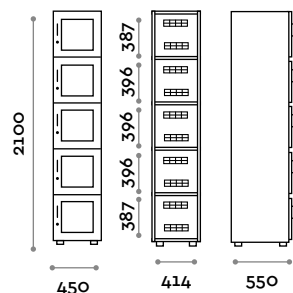

Casier 5 portes

Poignées

Incluses

- **HAN 01**

Poignée en zamak

Dimensions

L 10 mm / P 30 mm / H 106 mm

B
Chrome mat