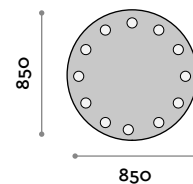

Miroir

Argent

DOT DOT S

DOT DOT D

DOT DOT C

Dot Dot

Espejo con bombillas LED

- Sensor infrarrojo
- Espejo grosor 5 mm
- Película de seguridad
- Función antiempañamiento
- Montaje horizontal
- LED doble coloración 4000 o 6000 K
- 220V. CE. IP44