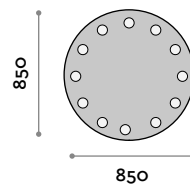

DESIGN FIRST.

—
o t
t D
D o

fit interiors

Dot Dot

Italiano	3
English	4
Deutsch	5
Français	6
Español	7

Dot Dot

Specchio con bulbi LED

- Sensore infrarosso
- Specchio spessore 5 mm
- Pellicola di sicurezza
- Funzione antiappannamento
- Montaggio orizzontale
- LED doppia colorazione 4000 o 6000 K
- 220V. CE. IP44

Specchio

Argento

DOT DOT S

DOT DOT D

DOT DOT C

Dot Dot

Mirror with LED bulbs

- Infrared sensor
- Mirror thickness mm 5
- Safety film
- Anti-fog function
- Horizontal mounting
- LED to choose between 4000 or 6000 K
- 220V. CE. IP44

Mirror

Silver

DOT DOT S

DOT DOT D

DOT DOT C

Dot Dot

Spiegel mit wulstförmigen LEDs

- Infrarotsensor
- Spiegel, Stärke 5 mm
- Sicherheitsfolie
- Antibeschlag-Funktion
- Horizontale Montage
- Doppelte LED-Farbgebung 4000 oder 6000
- 220 V. CE. IP44