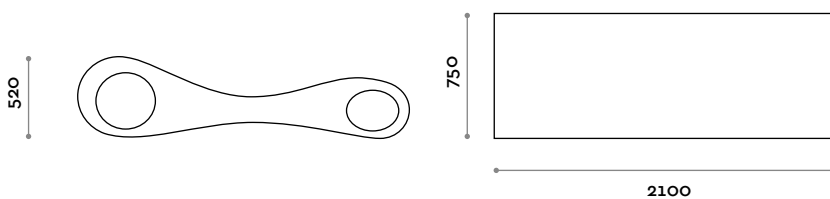

PRIME

Abmessungen
B 2100 mm / T 750 mm / H 520 mm