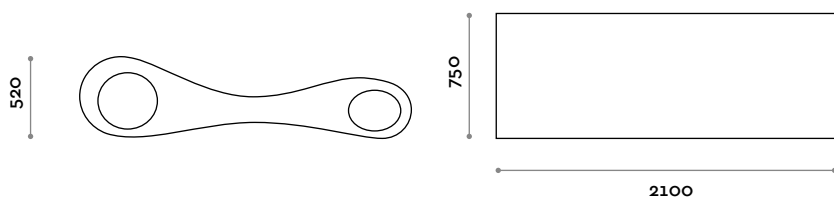

SEDUTA

POLIETILENE

-  BIANCO
-  ANTRACITE
-  ROSSO ORIENTE
-  BLU CIELO
-  TORTORA
-  BLU PETROLIO
-  GIALLO MANGO

PRIME

Dimensioni

L 2100 mm / P 750 mm / H 520 mm

Prime

arch. Simone Micheli

PRIME

Dimensions

W 2100 mm / D 750 mm / H 520 mm

Prime

arch. Simone Micheli

Liege aus Polyethylen, zu 100% recycelbares Material, pflegeleicht, ideal für Feuchträume, auch in Außenbereichen einsetzbar.

SITZBEREICH

ASSISE

POLYÉTHYLÈNE

- BLANC
- ANTHRACITE
- ROUGE ORIENT
- BLEU CIEL
- GRIS TOURTERELLE
- BLEU PÉTROLE
- JAUNE MANGUE

PRIME

Dimensions

L 2100 mm / P 750 mm / H 520 mm

Prime

arq. Simone Micheli