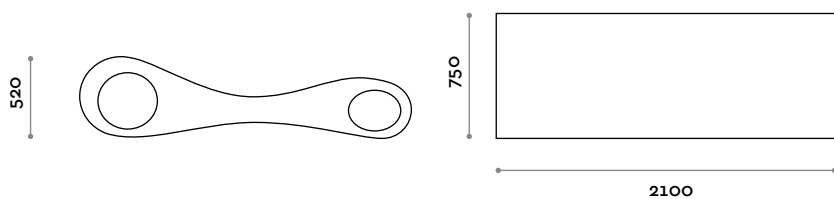

ASSISE

POLYÉTHYLÈNE

- BLANC
- ANTHRACITE
- ROUGE ORIENT
- BLEU CIEL
- GRIS TOURTERELLE
- BLEU PÉTROLE
- JAUNE MANGUE

PRIME

Dimensions

L 2100 mm / P 750 mm / H 520 mm

Prime

arq. Simone Micheli